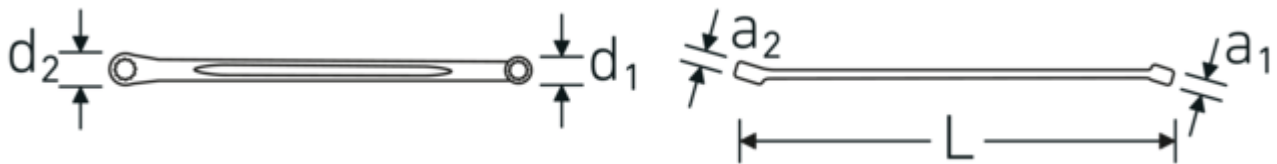

Anti-Slip-Drive

Lo speciale profilo AS-Drive consente un'elevata trasmissione di forza sulle parti piatte di viti e bulloni senza danneggiarli. In questo modo si evita anche di spanare la testa della vite.

Anelli a pareti sottili

Il diametro sottile delle pareti dei nostri anelli facilita il lavoro in spazi ristretti. I lati degli anelli sono più alti dei dadi standard per evitare inceppamenti.

Disegno tecnico.