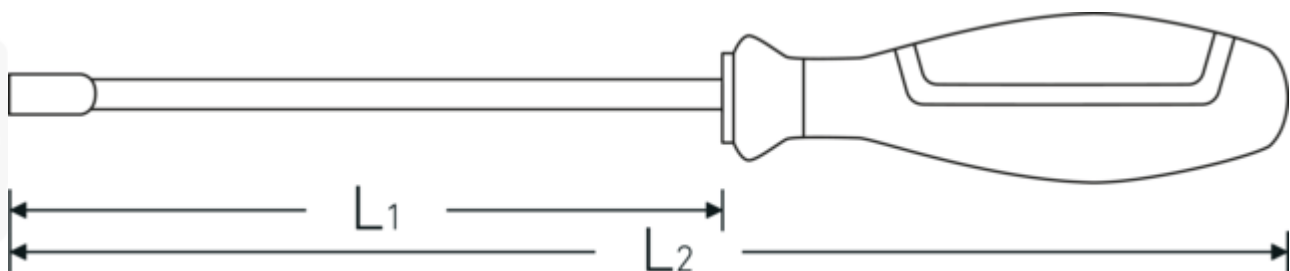

- für Außensechskantschrauben
- 3-Komponenten-Griff mit Kopflaserung
- Chrome Alloy Steel, verchromt
- DIN 3125

Technologien und Leistungsmerkmale.

3-Komponenten-Griff

Unser 3-Komponenten-Griff vereint harte, weiche und spezialfaserbeschichtete Komponenten, die ihm seine optimierte Ergonomie, maximale Kraftübertragung und erhöhte Sicherheit bei täglicher Nutzung verleihen.

Technische Zeichnung.

Technische Attribute.

| | |
|----------------------------|----------|
| d | 13,5 mm |
| DIN | DIN 3125 |
| L1 | 125 mm |
| L2 | 240 mm |
| Schlüsselweite [mm] | 9 mm |

Logistikdaten.

| | |
|--------------------------------|---------------------|
| Tiefe mm (IFS) | 240 |
| Breite mm (IFS) | 35 |
| Höhe mm (IFS) | 35 |
| WEEE/ElektroG | nicht ear-pflichtig |
| Länge (verpackt, mm) | 305 |
| Breite (verpackt, mm) | 115 |
| Höhe (verpackt, mm) | 85 |
| Volumen (verpackt, dm3) | 2.981375 dm3 |
| Art.-Nr. | 43093009 |
| Gewicht (brutto, kg) | 1,335 |
| Gewicht PAP (kg) | 0,139 |
| Gewicht PVC (kg) | 0,000 |
| GTIN | 4018754278206 |
| Ursprungsland AWR | GERMANY |
| Ursprungsregion | Nordrhein-Westfalen |
| Zolltarifnr. | 82041100 |
| Packnorm | 10 |
| Gewicht (g) | 118 g |