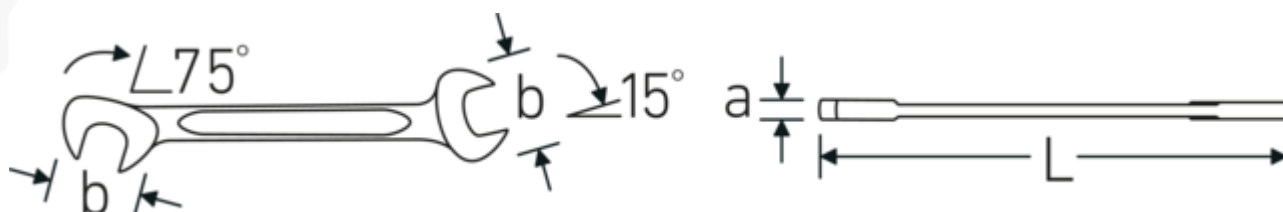

Małe klucze płaskie dwustronne ELECTRIC

ELECTRIC 12a

Art. nr 40461212
GTIN 4018754019939
Modelka ELECTRIC 12a 3/16

Oznaczenie. Klucz płaski dwustronny mały ELECTRIC Rozmiar 3/16 " Dł.70mm

Właściwości.

- stal stopowa chromowa, chromowane

Technologie i cechy wydajnościowe.

Podwójny profil-T

Nasze klucze płasko-oczkowe i oczkowe posiadają dodatkowe wgłębienie pośrodku narzędzia. Podobnie jak w przypadku podwójnej belki teowej, rozwiązanie to zapewnia ogromną nośność i maksymalną wytrzymałość przy jednoczesnej redukcji wagi.

Offset Shaft Design

Nasze klucze są specjalnie zaprojektowane z dodatkowym wzmocnieniem w strefach obciążenia, w których przykładana jest największa siła - a mianowicie w miejscu połączenia szczęki z trzpieniem - w celu zapobiegania deformacji.

Rysunek techniczny.

Atrybuty techniczne.

a	2 mm
Szerokość mm (b)	10.5 mm
Długość mm (L)	70 mm
Pozycja szczęk	15/75 °
Szerokość w poprzek mieszkań 1 [cal]	3/16 "
Szerokość w poprzek mieszkań 2 [cal]	3/16 "