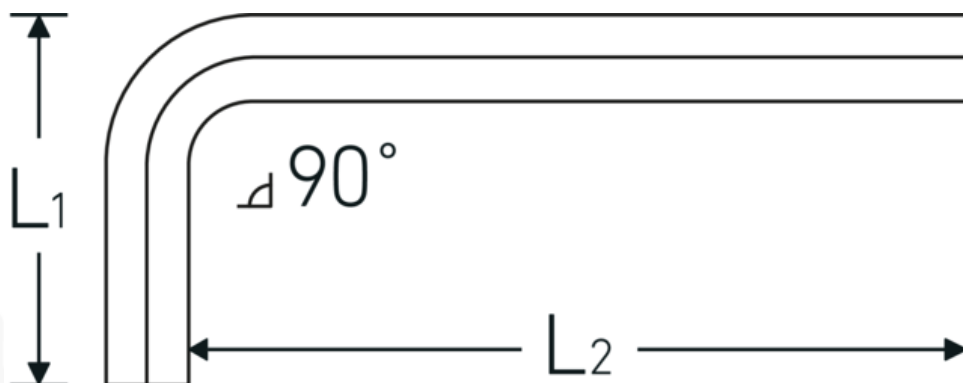

Sekskantet vinkelskruetrækker

10760aCV

Art. nr. 43550009
GTIN 4018754029426
Model 10760 ACV 9/64

Betegnelse. Sekskantet vinkelskruetrækker Sekskantsdrev 9/64 L.23mm x 63mm

Egenskaber.

- til skruer med indiv. sekskant
- Chrom-Vanadium, forniklet (0,028; 0,035; 0,050" bruneret)

Fordele.

til skruer med indvendig sekskant

Teknisk tegning.

Tekniske egenskaber.

Udgangsprofil	Sekskant
Udvendig sekskant (tommer)	9/64

Logistiske data.

Dybde mm. (IFS)	75
Bredde mm. (IFS)	27

L1	23 mm	Højde mm. (IFS)	4
L2	63 mm	Længde (pakket, mm.)	80
Længde mm. (L)	75 mm	Bredde (pakket, mm.)	50
		Højde (pakket, mm.)	8
		Volym (förpackad, dm3)	0.032 dm3
		Art. nr.	43550009
		Vægt (brutto, kg)	0,074
		Vægt PAP (kg)	0,000
		Vægt PVC (kg)	0,003
		GTIN	4018754029426
		Oprindelsesland AWR	GERMANY
		Oprindelsesregion	Hessen
		WEEE/ElektroG	nicht ear-pflichtig
		Toldtarif nr.	82054000
		Pakkestandard	10
		Vægt (g)	7 g