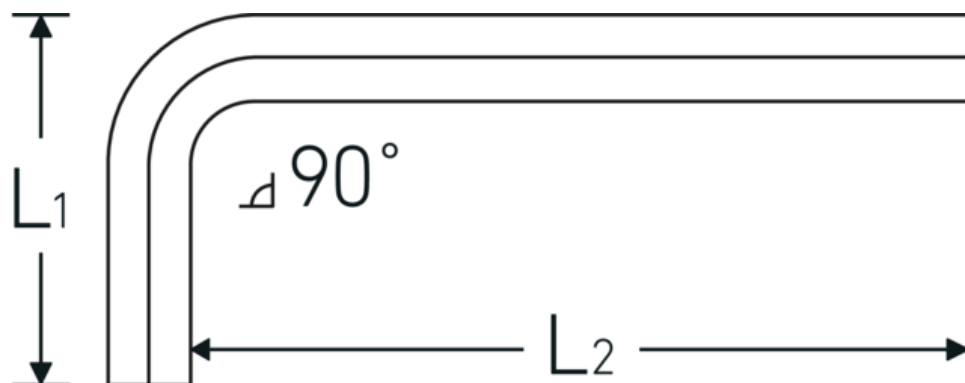

## Sechskant-Winkelschraubendreher

10760

Art.-Nr. 43153012  
GTIN 4018754332182  
Modell 10760 12  
WINKELSCHRAUBENDREHER  
SECHSKANT

**Bezeichnung.** Sechskant-Winkelschraubendreher Abtriebssechskant 12mm L.45mm x 125mm

**Eigenschaften.**

- für **metrische** Innensechskantschrauben
- Chrome Alloy Steel, vernickelt (0,9 mm brüniert)
- DIN ISO 2936

### Technische Attribute.

Abtriebsprofil	Sechskant
Abtriebssechskant außen (mm)	12 mm
DIN	DIN ISO 2936
L1	45 mm
L2	125 mm

### Logistikdaten.

Tiefe mm (IFS)	130
Breite mm (IFS)	56
Höhe mm (IFS)	14
WEEE/ElektroG	nicht ear-pflichtig
Länge (verpackt, mm)	260
Breite (verpackt, mm)	150

<b>Höhe (verpackt, mm)</b>	15
<b>Volumen (verpackt, dm<sup>3</sup>)</b>	0.585 dm <sup>3</sup>
<b>Art.-Nr.</b>	43153012
<b>Gewicht (brutto, kg)</b>	0,806
<b>Gewicht PAP (kg)</b>	0,000
<b>Gewicht PVC (kg)</b>	0,008
<b>GTIN</b>	4018754332182
<b>Ursprungsland AWR</b>	GERMANY
<b>Ursprungsregion</b>	Nordrhein-Westfalen
<b>Zolltarifnr.</b>	82054000
<b>Packnorm</b>	5
<b>Gewicht (g)</b>	169 g