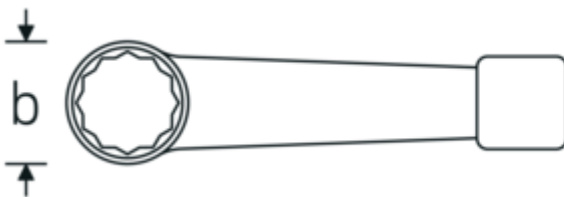

### Aanwijzing.

Ringslagsleutel Maat 32mm L.195mm

### Technische kenmerken.

a	16,5 mm
Breedte mm (b)	53 mm
DIN	DIN 7444
Lengte mm (L)	195 mm
Flatbreedte 1 [mm]	32 mm