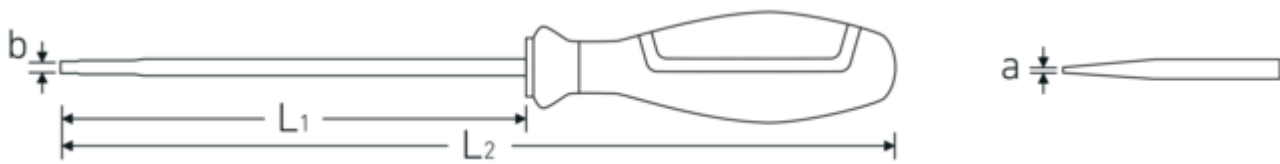

VDE-schroevendraaier

4661 VDE

Artikelnr.	46613055
GTIN	4018754338115
Model	4661 VDE 5 SCHLITZSCHRAUBENDREHER 5,5

Aanwijzing.

Sleufschroevendraaier VDE 1,0mm x 5.5mm L.125mm

Eigenschappen.

- Geverminderde klingdiameter: voor het bereiken en bedienen van laagliggende schroefverbindingen of schroeven bijv. in schakelkasten
- vlakke klingpunt door geïntegreerde beschermende isolatie: bespaart kostbare ruimte en maakt optimale toegang mogelijk, zelfs in de krapste inbouwruimtes Afrolbeveiliging voorkomt ongewenst weggrollen van de werkplek
- voor sleufschroeven
- Chroom-Alloy-Steel
- blad gepolijst
- VDE-geïsoleerd tot 1000 V
- DIN EN 60900
- geïsoleerd volgens IEC 900 - AC/1000 V

Technologieën en kenmerken.

3-componenten-handgreep

Onze 3-componenten-handgreep combineert harde, zachte en speciale met vezels gecoate componenten. Die combinatie zorgt voor geoptimaliseerde ergonomie, maximale krachtoverbrenging en verhoogde veiligheid bij het dagelijks gebruik.

Technische tekening.

Technische kenmerken.

a	1,0 mm
Uitvoerprofiel	Sleuf
Breedte mm (b)	5.5 mm
DIN	DIN EN 60900
Gr.	5
L1	125 mm
L2	240 mm

Logistieke gegevens.

Diepte mm (IFS)	239
Breedte mm (IFS)	34
Hoogte mm (IFS)	34
Lengte (verpakt, mm)	240
Breedte (verpakt, mm)	115
Hoogte (verpakt, mm)	73
Volume (verpakt, dm3)	2.0148 dm3
Artikelnr.	46613055
Gewicht (bruto, KG)	1,008
Gewicht PAP (KG)	0,102
Gewicht PVC (KG)	0,000
GTIN	4018754338115
Land van oorsprong AWR	GERMANY
Regio van oorsprong	Nordrhein-Westfalen
WEEE/ElektroG	nicht ear-pflichtig
Douanetarief nr.	82054000
Verpakkingsstandaard	10
Gewicht (g)	103 g