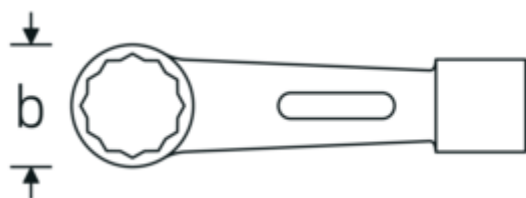

Llaves de percusión con boca en estrella

StahlwilleSTABIL® 8

Núm. art. 42010065
GTIN 4018754023257
Modelo 8 65

Designación. Llave de anillo de impacto SW 65 mm Long.325mm

Descripción. StahlwilleSTABIL®
• Chrome-Alloy-Steel, en color verde

Dibujo técnico.

Atributos técnicos.

a	45 mm
Anchura mm (b)	90.5 mm
Longitud mm (L)	325 mm
Superficie	verde lacado

Datos logísticos.

Profundidad mm (IFS)	329
Anchura mm (IFS)	92
Altura mm (IFS)	45
Longitud (empaquetada, mm)	329

Anchura de los planos 1 [mm] 65 mm

Anchura (empaquetada, mm)	92
Altura en pulgadas	45
Volumen (envasado, dm3)	1.36206 dm3
Núm. art.	42010065
Peso (bruto, kg)	3,075
Peso PAP (kg)	0,000
Peso PVC (kg)	0,000
GTIN	4018754023257
País de origen AWR	GERMANY
Región de origen	Nordrhein-Westfalen
RAEE/Ley eléctrica	nicht ear-pflichtig
Arancel de aduanas núm.	82041100
Norma de embalaje	1
Peso	3209 g

Variantes.

Núm. art.	Núm. de modelo (ERP)	Designación	GTIN
42010032	8 32	Llave de anillo de impacto SW 32 mm Long.195mm	4018754023141
42010036	8 36	Llave de anillo de impacto SW 36 mm Long.195mm	4018754023165
42010041	8 41	Llave de anillo de impacto SW 41 mm Long.200mm	4018754023172
42010046	8 46	Llave de anillo de impacto SW 46 mm Long.250mm	4018754023189
42010050	8 50	Llave de anillo de impacto SW 50 mm Long.280mm	4018754023196
42010055	8 55	Llave de anillo de impacto SW 55 mm Long.300mm	4018754023219
42010060	8 60	Llave de anillo de impacto SW 60 mm Long.300mm	4018754023233
42010065	8 65	Llave de anillo de impacto SW 65 mm Long.325mm	4018754023257
42010070	8 70	Llave de anillo de impacto SW 70 mm Long.355mm	4018754023264
42010075	8 75	Llave de anillo de impacto SW 75 mm Long.360mm	4018754023271
42010080	8 80	Llave de anillo de impacto SW 80 mm Long.440mm	4018754023295
42010085	8 85	Llave de anillo de impacto SW 85 mm Long.440mm	4018754023318
42010090	8 90	Llave de anillo de impacto SW 90 mm Long.445mm	4018754023325