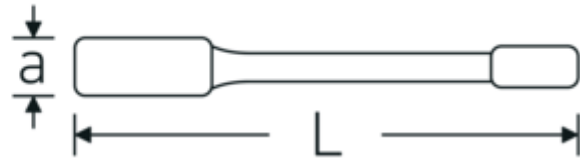

Technical Attributes.

a	29 mm
Width mm (b)	101 mm
DIN	DIN 7444
Length mm (L)	290 mm
Spanner size 1 [mm]	65 mm

Logistics data.

Depth mm (IFS)	300
Width mm (IFS)	102
Height mm (IFS)	30
Length (packed, mm)	300
Width (packed, mm)	102
Height (packed, mm)	30
Volume (packed, dm3)	0.918 dm3
Product no.	42050065
Weight (gross, kg)	2,100
Weight PAP (kg)	0,000
Weight PVC (kg)	0,000

GTIN	4018754024308
Country of origin AWR	GERMANY
Region of origin	Nordrhein-Westfalen
WEEE/ElektroG	nicht ear-pflichtig
Customs tariff no.	82041100
Packing standard	1
Weight	2100 g

Variants.

Product no.	Model no. (ERP)	Description	GTIN
42050024	4205 24	Striking face ring spanner Spanner size 24mm L.160mm	4018754024063
42050026	4205 26	Striking face ring spanner Spanner size 26mm L.160mm	4018754024070
42050027	4205 27	Striking face ring spanner Spanner size 27mm L.180mm	4018754024087
42050028	4205 28	Striking face ring spanner Spanner size 28mm L.180mm	4018754024094
42050030	4205 30	Striking face ring spanner Spanner size 30mm L.190mm	4018754024100
42050032	4205 32	Striking face ring spanner Spanner size 32mm L.195mm	4018754024117
42050033	4205 33	Striking face ring spanner Spanner size 33mm L.195mm	4018754024124
42050036	4205 36	Striking face ring spanner Spanner size 36mm L.205mm	4018754024131
42050037	4205 37	Striking face ring spanner Spanner size 37mm L.205mm	4018754024148
42050038	4205 38	Striking face ring spanner Spanner size 38mm L.205mm	4018754024155
42050041	4205 41	Striking face ring spanner Spanner size 41mm L.225mm	4018754024179
42050042	4205 42	Striking face ring spanner Spanner size 42mm L.225mm	4018754024186
42050046	4205 46	Striking face ring spanner Spanner size 46mm L.240mm	4018754024193
42050047	4205 47	Striking face ring spanner Spanner size 47mm L.240mm	4018754024209
42050048	4205 48	Striking face ring spanner Spanner size 48mm L.240mm	4018754024216
42050050	4205 50	Striking face ring spanner Spanner size 50mm L.250mm	4018754024223