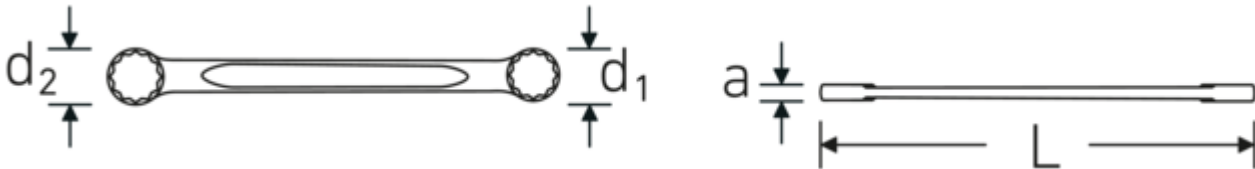

Dubbel-T-profiel

Onze combinatie- en ringsleutels hebben een extra uitsparing in het midden van het gereedschap. Vergelijkbaar met het principe van een dubbele T-balk biedt dit een enorme overdrachtscapaciteit en maximale sterkte bij een lager gewicht.

Dunwandige ringen

De smalle diameter van onze ringen vereenvoudigt het werk in krappe ruimtes. De zijkanten van de ringen zijn hoger dan bij standaardmoeren, waardoor vastlopen wordt voorkomen.

Technische tekening.

Technische kenmerken.

a	8 mm
Uitvoerprofiel	Dubbel-zeskant AS-drive
d1	19,5 mm
d2	25 mm
DIN	DIN 837 / ISO 10103
Lengte mm (L)	165 mm
Flatbreedte 1 [mm]	13 mm
Breedte over vlakken 2 [mm]	17 mm

Logistieke gegevens.