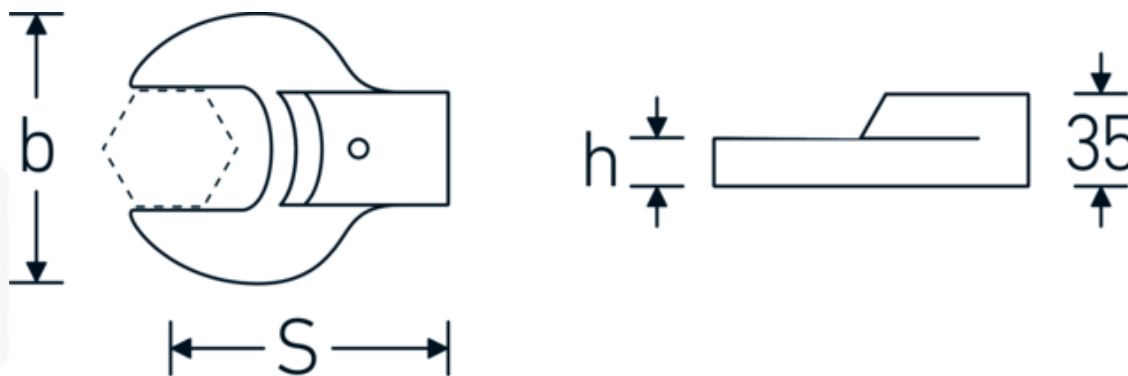

Chiavi a bocca ad innesto

731/80

Nr. art **58218032**
GTIN **4018754132270**
Modello **731/80 32**

Designazione.

Chiave a bocca ad innesto Mis. 32mm Dimensioni dell'innesto 24,5 x 28

Descrizione.

- Per chiavi dinamometriche con attacco per utensili slip-on
- Fissato con bloccaggio a perno
- Cromatura su nichel, durevole e resistente ai trucioli
- Fuso a getto, temprato e raffreddato in bagno d'olio
- Estremamente resiliente, eccezionalmente durevole

Vantaggi.

Per chiavi dinamometriche con attacco per utensili a innesto

Disegno tecnico.

Attributi tecnici.

Larghezza mm (b)	67 mm
Tg. portautensili quadrato esterno	24,5 x 28 mm
Altezza mm (h)	15 mm
S	95 mm
Larghezza tra i piatti [mm]	32 mm

Dati logistici.

Profondità mm (IFS)	110
Larghezza mm (IFS)	43
Altezza mm (IFS)	35
RAEE/Legge sull'elettricità	nicht ear-pflichtig
Lunghezza (imballata, mm)	150
Larghezza (imballata, mm)	90
Altezza (imballata, mm)	35
Volume (imballato, dm3)	0.4725 dm3
N° Art.	58218032
Peso (lordo, kg)	0,678
Peso PAP (kg)	0,000
Peso PVC (kg)	0,005
GTIN	4018754132270
Paese di origine AWR	GERMANY
Regione di origine	Nordrhein-Westfalen
N. tariffa doganale	82041100
Standard di imballaggio	1
Peso [mm]	670 g