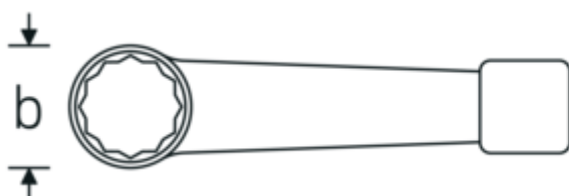

Klucze oczkowe do pobijania

4205

Art. nr 42050042
GTIN 4018754024186
Modelka 4205 42

Oznaczenie.

Klucz oczkowy udarowy Rozmiar 42mm Dł.225mm

Właściwości.

- DIN 7444
- stal specjalna, szara

Zalety.

DIN 7444

Rysunek techniczny.

Atrybuty techniczne.

a	20,5 mm
Szerokość mm (b)	66 mm
DIN	DIN 7444
Długość mm (L)	225 mm
Szerokość w poprzek mieszkań 1 [mm]	42 mm

Dane logistyczne.

Głębokość mm (IFS)	230
Szerokość mm (IFS)	66
Wysokość mm (IFS)	20
Długość (w opakowaniu, mm)	231

Szerokość (w opakowaniu, mm)	67
Wysokość (w opakowaniu, mm)	21
Objętość (w opakowaniu, dm³)	0.325017 dm ³
Art. nr	42050042
Waga (brutto, kg)	0,671
Waga PAP (kg)	0,000
Waga PVC (kg)	0,000
GTIN	4018754024186
Kraj pochodzenia AWR	GERMANY
Region pochodzenia	Nordrhein-Westfalen
WEEE/ElektroG	nicht ear-pflichtig
Nr taryfy celnej	82041100
Standard pakowania	1
Waga (g)	671 g

42050135	4205 135	Klucz oczkowy udarowy Rozmiar 135mm Dł.520mm	4018754024445
42050145	4205 145	Klucz oczkowy udarowy Rozmiar 145mm Dł.580mm	4018754024469
42050160	4205 160	Klucz oczkowy udarowy Rozmiar 160mm Dł.580mm	4018754024490
42050165	4205 165	Klucz oczkowy udarowy Rozmiar 165mm Dł.650mm	4018754024506
42050170	4205 170	Klucz oczkowy udarowy Rozmiar 170mm Dł.650mm	4018754024513
42050175	4205 175	Klucz oczkowy udarowy Rozmiar 175mm Dł.650mm	4018754024520
42050180	4205 180	Klucz oczkowy udarowy Rozmiar 180mm Dł.650mm	4018754024537
42050210	4205 210	Klucz oczkowy udarowy Rozmiar 210mm Dł.750mm	4018754024575