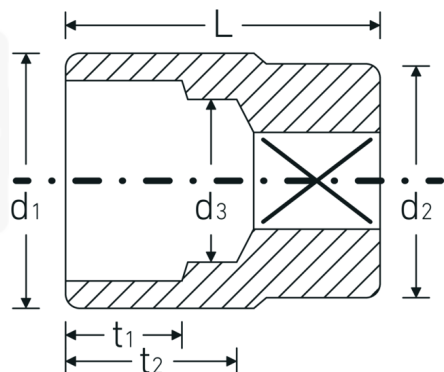

Steckschlüsseinsätze zöllig, 3/4"

55a

Art.-Nr. 05410062

GTIN 4018754009411

Modell 55 A 1 7/16

Bezeichnung.

3/4 " Steckschlüsseinsatz SW 1 7/16" L.60mm

Eigenschaften.

- Doppelsechskant mit AS-Drive-Profil
- 3/4" Innenvierkant-Antrieb
- HPQ® Hochleistungsstahl, verchromt
- SAE AS 954-E (Prüfwerte) / ASME B 107.1

Technologien und Leistungsmerkmale.

High Performance Quality (HPQ®)

Technische Zeichnung.

Technische Attribute.

Abtriebsprofil	Doppelsechskant AS-Drive
Antriebsvierkant innen (Zoll)	3/4 "
d1	50 mm
d2	40 mm
d3	35,3 mm
Länge mm (L)	60 mm
Schlüsselweite [Zoll]	1 7/16 "
t1	27 mm
t2	33,2 mm

Logistikdaten.

Tiefe mm (IFS)	60
Breite mm (IFS)	50
Höhe mm (IFS)	50
WEEE/ElektroG	nicht ear-pflichtig
Länge (verpackt, mm)	105
Breite (verpackt, mm)	75
Höhe (verpackt, mm)	50
Volumen (verpackt, dm3)	0.39375 dm3
Art.-Nr.	05410062
Gewicht (brutto, kg)	0,790
Gewicht PAP (kg)	0,000
Gewicht PVC (kg)	0,006
GTIN	4018754009411
Ursprungsland AWR	GERMANY
Ursprungsregion	Nordrhein-Westfalen
Zolltarifnr.	82042000
Packnorm	2
Gewicht (g)	395 g