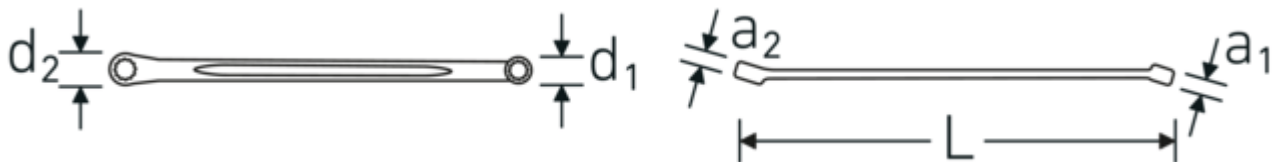

Anti-Slip-Drive

Het speciale AS-Drive-profiel maakt een hoge krachtoverbrenging mogelijk op de vlakke kanten van schroeven en bouten zonder ze te beschadigen. Dit voorkomt ook het afbreken van de schroef- of boutkop.

Dunwandige ringen

De smalle diameter van onze ringen vereenvoudigt het werk in krappe ruimtes. De zijken van de ringen zijn hoger dan bij standaardmoeren, waardoor vastlopen wordt voorkomen.

Technische tekening.

Technische kenmerken.

a1	5,6 mm
a2	6 mm
Uitvoerprofiel	Dubbel-zeskant AS-drive
d1	9,8 mm
d2	12,1 mm
Lengte mm (L)	205 mm
Flatbreedte 1 [mm]	6 mm
Ringpositie	15 °
Breedte over vlakken 2 [mm]	8 mm

Logistieke gegevens.