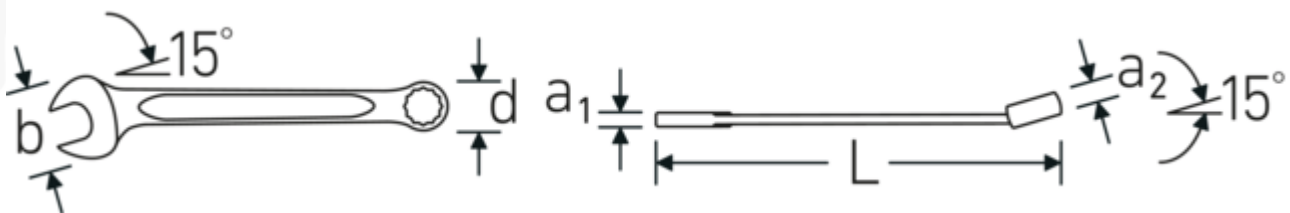

Disegno tecnico.