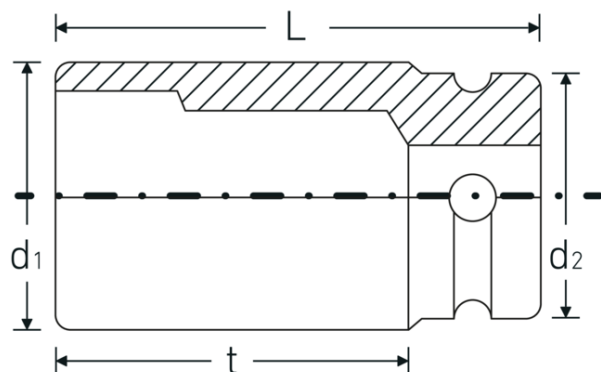

Funcionalidad optimizada.

Todas las bocas de llaves de vaso IMPACT cuentan con un orificio transversal pasante para el pasador de unión y con una ranura profunda para la junta de goma de seguridad. El pasador de seguridad no está sometido a carga durante la aplicación.

Gran precisión de ajuste.

La elevada precisión de ajuste que se consigue gracias a las tolerancias extremadamente pequeñas garantiza una transmisión óptima y sin holgura de la fuerza desde la llave de impacto hasta la boca de llave de vaso, así como una durabilidad considerablemente mayor.

Dibujo técnico.

Atributos técnicos.

Perfil de salida	hexagonal
Accionamiento cuadrado interior (pulgadas)	1 "
d1	52,5 mm
d2	54 mm
Longitud mm (L)	110 mm
Anchura de los planos [mm]	33 mm
t	78,5 mm

Datos logísticos.

Profundidad mm (IFS)	110
Anchura mm (IFS)	55
Altura mm (IFS)	55
RAEE/Ley eléctrica	nicht ear-pflichtig
Longitud (empaquetada, mm)	111
Anchura (empaquetada, mm)	111
Altura en pulgadas	56
Volumen (envasado, dm3)	0.689976 dm3
Núm. art.	26020033
Peso (bruto, kg)	2,548
Peso PAP (kg)	0,000
Peso PVC (kg)	0,010
GTIN	4018754016440
País de origen AWR	GERMANY
Región de origen	Nordrhein-Westfalen
Arancel de aduanas núm.	82042000
Norma de embalaje	2
Peso	1274 g