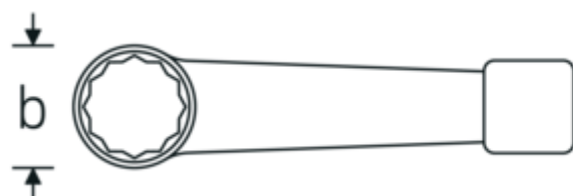

Llaves de percusión con boca en estrella

4205

Núm. art. **42050055**
GTIN **4018754024254**
Modelo **4205 55**

Designación. Llave de anillo de impacto SW 55mm Long.270mm

Descripción.

- DIN 7444
- acero especial, gris acero

Ventajas.

DIN 7444

Dibujo técnico.

Atributos técnicos.

a	25 mm
Anchura mm (b)	87.5 mm
DIN	DIN 7444
Longitud mm (L)	270 mm
Superficie	gris acero
Anchura de los planos 1 [mm]	55 mm

Datos logísticos.

Profundidad mm (IFS)	270
Anchura mm (IFS)	86
Altura mm (IFS)	25
Longitud (empaquetada, mm)	270
Anchura (empaquetada, mm)	86
Altura en pulgadas	25

Variantes.

Núm. art.	Núm. de modelo (ERP)	Designación	GTIN
42050024	4205 24	Llave de anillo de impacto SW 24mm Long.160mm	4018754024063
42050026	4205 26	Llave de anillo de impacto SW 26mm Long.160mm	4018754024070
42050027	4205 27	Llave de anillo de impacto SW 27mm Long.180mm	4018754024087
42050028	4205 28	Llave de anillo de impacto SW 28mm Long.180mm	4018754024094
42050030	4205 30	Llave de anillo de impacto SW 30mm Long.190mm	4018754024100
42050032	4205 32	Llave de anillo de impacto SW 32mm Long.195mm	4018754024117
42050033	4205 33	Llave de anillo de impacto SW 33mm Long.195mm	4018754024124
42050036	4205 36	Llave de anillo de impacto SW 36mm Long.205mm	4018754024131
42050037	4205 37	Llave de anillo de impacto SW 37mm Long.205mm	4018754024148
42050038	4205 38	Llave de anillo de impacto SW 38mm Long.205mm	4018754024155
42050041	4205 41	Llave de anillo de impacto SW 41mm Long.225mm	4018754024179
42050042	4205 42	Llave de anillo de impacto SW 42mm Long.225mm	4018754024186
42050046	4205 46	Llave de anillo de impacto SW 46mm Long.240mm	4018754024193
42050047	4205 47	Llave de anillo de impacto SW 47mm Long.240mm	4018754024209