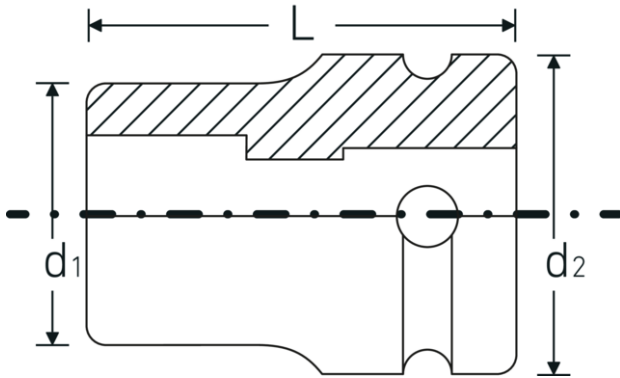

Geoptimaliseerde functionaliteit.

Alle IMPACT-doppen hebben een doorlopend boorgat voor de verbindingssstift en een diepe groef voor de rubberen veiligheidsring. De verbindingssstift wordt bij gebruik niet belast.

Technische tekening.

Technische kenmerken.

Uitvoerprofiel	TORX®
Uitvoerprofiel TORX® (mm)	11,1 mm
Aandrijving vierkant binnen (inch)	1/2 "
d1	15,9 mm
d2	25 mm
Maat uitvoerprofiel	E12
Lengte mm (L)	38 mm

Logistieke gegevens.

Diepte mm (IFS)	38
Breedte mm (IFS)	25
Hoogte mm (IFS)	25
WEEE/ElektroG	nicht ear-pflichtig
Lengte (verpakt, mm)	150
Breedte (verpakt, mm)	70
Hoogte (verpakt, mm)	45
Volume (verpakt, dm3)	0.4725 dm3
Artikelnr.	23080012
Gewicht (bruto, KG)	0,730
Gewicht PAP (KG)	0,000
Gewicht PVC (KG)	0,006
GTIN	4018754015283
Land van oorsprong AWR	GERMANY
Regio van oorsprong	Nordrhein-Westfalen
Douanetarief nr.	82042000
Verpakkingsstandaard	10
Gewicht (g)	73 g

Varianten.

Artikelnr.	Modelnr. (ERP)	Beschrijving	GTIN
23080010	2308TX IMP E 10	IMPACT-dop 1/2 " E10 L.38mm	4018754015276
23080012	2308TX IMP E 12	IMPACT-dop 1/2 " E12 L.38mm	4018754015283
23080014	2308TX IMP E 14	IMPACT-dop 1/2 " E14 L.38mm	4018754015290
23080016	2308TX IMP E 16	IMPACT-dop 1/2 " E16 L.38mm	4018754015306
23080018	2308TX IMP E 18	IMPACT-dop 1/2 " E18 L.38mm	4018754015313
23080020	2308TX IMP E 20	IMPACT-dop 1/2 " E20 L.38mm	4018754015320
23080024	2308TX IMP E 24	IMPACT-dop 1/2 " E24 L.41,2mm	4018754015337