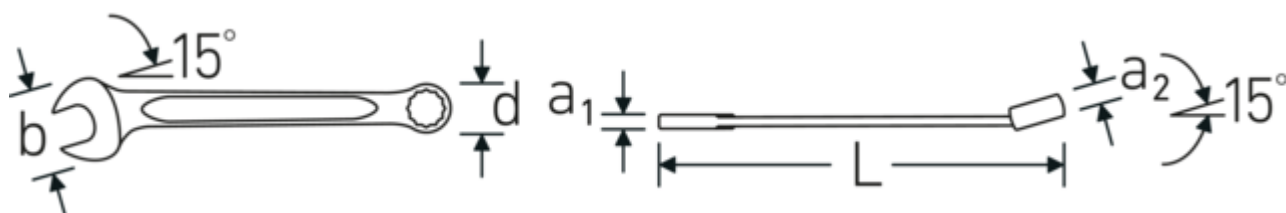

Tynnvegget ring

Ringenes tynne veggdiameter gjør det enklere å arbeide på trange steder. Ringsidene er høyere enn standardmuttere, noe som hindrer fastklemming.

Offset Shaft Design

Våre skiftenøkler er spesielt designet med ekstra forsterkning i de belastningssonene der den største kraften brukes, nemlig ved forbindelsen mellom kjeven og skaftet, for å forhindre deformering.

Technical Drawing.

Technical Attributes.

a1	5,3 mm
a2	8,5 mm
Bredde mm (b)	32 mm
d	20,6 mm
DIN	DIN 3113 Form A / ISO 7738 Form A
Lengde mm (L)	165 mm
Kjevns posisjon	15 °
Ringposisjon	15 °
Nøkkelstørrelse 1 [tommer]	9/16 "
Nøkkelstørrelse 2 [tommer]	9/16 "