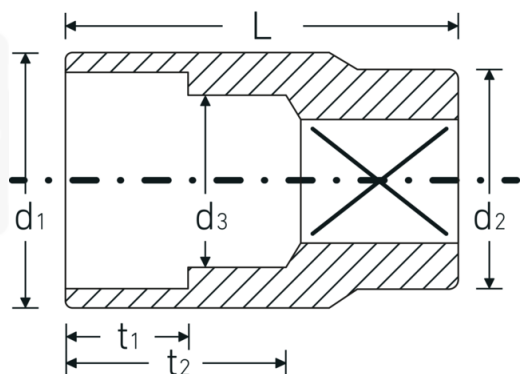

Steckschlüsseinsätze 1/2", metrisch

52

Art.-Nr. 03030022

GTIN 4018754005949

Modell 52 22

Bezeichnung.

1/2 " Steckschlüsseinsatz SW 22mm L.42mm

Eigenschaften.

Technische Zeichnung.

Technische Attribute.

Abtriebsprofil	Sechskant AS-Drive
Antriebsvierkant innen (Zoll)	1/2 "
d1	29,7 mm
d2	26 mm
d3	21 mm
DIN	DIN 3124 / ISO 2725-1, ASME B 107.5M, DIN EN 3709
Länge mm (L)	42 mm
Schlüsselweite [mm]	22 mm
t1	16,5 mm
t2	24,9 mm

Logistikdaten.

Tiefe mm (IFS)	42
Breite mm (IFS)	30
Höhe mm (IFS)	30
WEEE/ElektroG	nicht ear-pflichtig
Länge (verpackt, mm)	158
Breite (verpackt, mm)	63
Höhe (verpackt, mm)	44
Volumen (verpackt, dm3)	0.437976 dm3
Art.-Nr.	03030022
Gewicht (brutto, kg)	1,060
Gewicht PAP (kg)	0,000
Gewicht PVC (kg)	0,008
GTIN	4018754005949
Ursprungsland AWR	GERMANY
Ursprungsregion	Nordrhein-Westfalen
Zolltarifnr.	82042000
Packnorm	10
Gewicht (g)	115 g

Varianten.

Art.-Nr.	Modell-Nr. (ERP)	Bezeichnung	GTIN
03030008	52 8	1/2 " Steckschlüsseleinsatz SW 8mm L.38mm	4018754005802
03030009	52 9	1/2 " Steckschlüsseleinsatz SW 9mm L.38mm	4018754005819
03030010	52 10	1/2 " Steckschlüsseleinsatz SW 10mm L.38mm	4018754005826
03030011	52 11	1/2 " Steckschlüsseleinsatz SW 11mm L.38mm	4018754005833
03030012	52 12	1/2 " Steckschlüsseleinsatz SW 12mm L.38mm	4018754005840
03030013	52 13	1/2 " Steckschlüsseleinsatz SW 13mm L.38mm	4018754005857
03030014	52 14	1/2 " Steckschlüsseleinsatz SW 14mm L.38mm	4018754005864
03030015	52 15	1/2 " Steckschlüsseleinsatz SW 15mm L.38mm	4018754005871
03030016	52 16	1/2 " Steckschlüsseleinsatz SW 16mm L.38mm	4018754005888
03030017	52 17	1/2 " Steckschlüsseleinsatz SW 17mm L.38mm	4018754005895
03030018	52 18	1/2 " Steckschlüsseleinsatz SW 18mm L.38mm	4018754005901
03030019	52 19	1/2 " Steckschlüsseleinsatz SW 19mm L.38mm	4018754005918
03030020	52 20	1/2 " Steckschlüsseleinsatz SW 20mm L.42mm	4018754005925
03030021	52 21	1/2 " Steckschlüsseleinsatz SW 21mm L.42mm	4018754005932