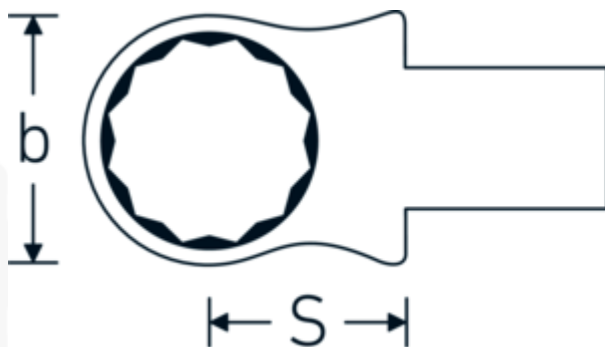

### Aanwijzing.

Insteekringsleutel Maat 24mm Wkz.Aufn.14 x 18

### Eigenschappen.

- Voor momentsleutels met vierkante mof
- Vastgezet door penvergrendeling
- Verchroomd over nikkel, duurzaam en spaanbestendig
- Drop gesmeed, gehard en gekoeld in een oliebad
- Extreem veerkrachtig, uitzonderlijk duurzaam

## Technische kenmerken.

Breedte mm (b)	37.5 mm
Afmeting gereedschapshouder [vierkant inwendig]	14 x 18 mm
Hoogte mm (h)	15 mm
S	25 mm
Sleutelplaatdikte [mm]	24 mm