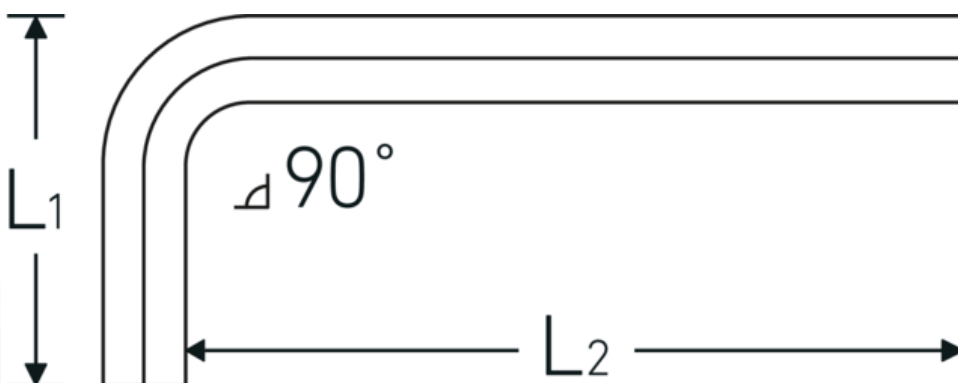

Haakse stiftsleutels

10760

Artikelnr. **43153012**
GTIN **4018754332182**
Model **10760 12**
WINKELSCHRAUBENDREHER
SECHSKANT

Aanwijzing.

Haakse schroevendraaier Uitgang zeshoek 12mm L.45mm x 125mm

Eigenschappen.

- DIN ISO 2936
- voor binnenzeskantbouten
- Chroom-Vanadium, vernikkeld (0,7; 0,9; 1,3 mm gebruineerd)

Voordelen.

DIN ISO 2936

Technische tekening.

Technische kenmerken.

Uitvoerprofiel

Zeskant

Logistieke gegevens.

Diepte mm (IFS)

130

Uitgaande zeskant (mm)	12 mm	Breedte mm (IFS)	56
DIN	DIN ISO 2936	Hoogte mm (IFS)	14
L1	45 mm	Lengte (verpakt, mm)	260
L2	125 mm	Breedte (verpakt, mm)	150
		Hoogte (verpakt, mm)	15
		Volume (verpakt, dm3)	0.585 dm3
		Artikelnr.	43153012
		Gewicht (bruto, KG)	0,806
		Gewicht PAP (KG)	0,000
		Gewicht PVC (KG)	0,008
		GTIN	4018754332182
		Land van oorsprong AWR	GERMANY
		Regio van oorsprong	Nordrhein-Westfalen
		WEEE/ElektroG	nicht ear-pflichtig
		Douanetarief nr.	82054000
		Verpakkingsstandaard	5
		Gewicht (g)	169 g