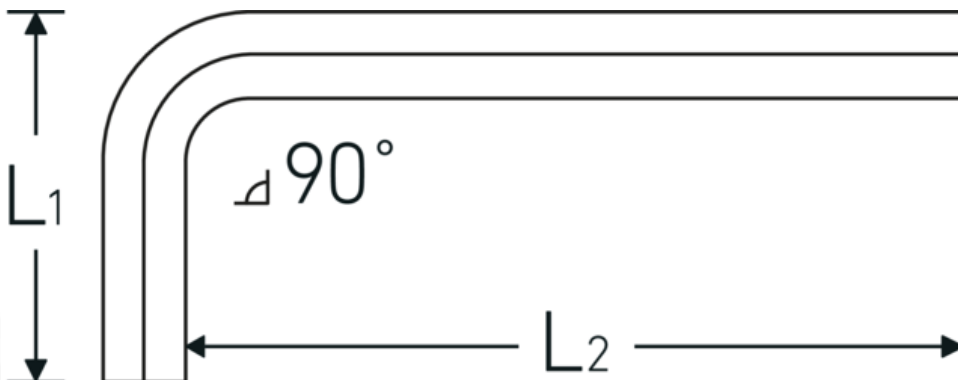

Haakse schroevendraaier

10760aCV

Artikelnr. **43550009**
GTIN **4018754029426**
Model **10760 ACV 9/64**

Aanwijzing.

Haakse schroevendraaier Uitgang zeshoek 9/64 L.23mm x 63mm

Eigenschappen.

- voor binnenzeskantbouten
- Chroom-Vanadium, vernikkeld (0,028; 0,035; 0,050" gebruineerd)

Voordelen.

voor inbusschroeven

Technische tekening.

Technische kenmerken.

Uitvoerprofiel

Zeskant

Logistieke gegevens.

Diepte mm (IFS)

75

Breedte mm (IFS)

27

Uitgaande zeskant buiten (inch)	9/64
L1	23 mm
L2	63 mm
Lengte mm (L)	75 mm

Hoogte mm (IFS)	4
Lengte (verpakt, mm)	80
Breedte (verpakt, mm)	50
Hoogte (verpakt, mm)	8
Volume (verpakt, dm3)	0.032 dm3
Artikelnr.	43550009
Gewicht (bruto, KG)	0,074
Gewicht PAP (KG)	0,000
Gewicht PVC (KG)	0,003
GTIN	4018754029426
Land van oorsprong AWR	GERMANY
Regio van oorsprong	Hessen
WEEE/ElektroG	nicht ear-pflichtig
Douanetarief nr.	82054000
Verpakkingsstandaard	10
Gewicht (g)	7 g