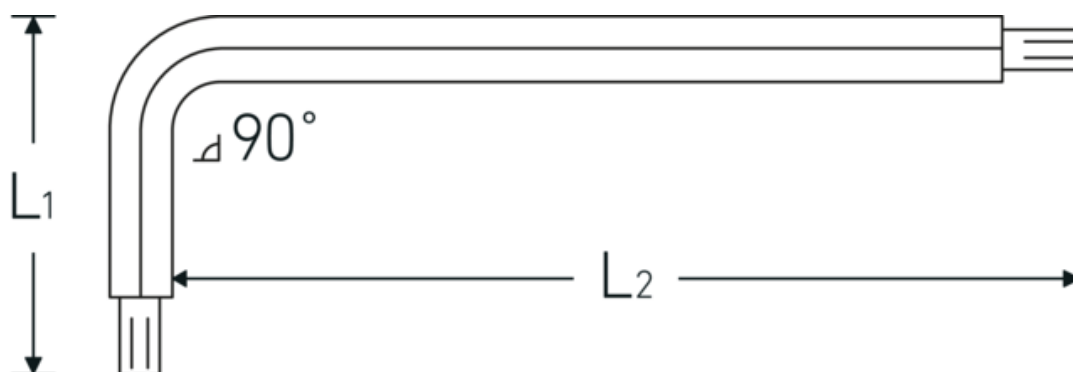

## TORX® Kugelkopf- Winkelschraubendreher

10771

Art.-Nr. **43273030**  
GTIN **4018754332724**  
Modell **10771 T30 KUGELKOPF-  
WINKELSCHRAUBENDREHER  
TORX**

**Bezeichnung.** TORX® Kugelkopf-Winkelschraubendreher L.38mm x 191mm

**Eigenschaften.**

- lange Ausführung
- für Innen-TORX® Schrauben
- Kugelkopf am langen Schaftende
- Schwenkwinkel bis 25° zu jeder Seite
- Chrome Alloy Steel, vernickelt

### Technische Attribute.

Abtriebsprofil	TORX®
Größe Abtriebsprofil	T30
L1	38 mm
L2	191 mm