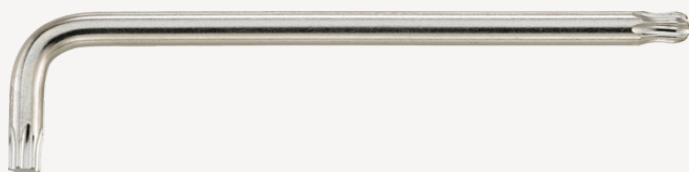

## TORX® Kugelkopf- Winkelschraubendreher

10771

Art.-Nr. **43273030**  
GTIN **4018754332724**  
Modell **10771 T30 KUGELKOPF-  
WINKELSCHRAUBENDREHER  
TORX**

**Bezeichnung.** TORX® Kugelkopf-Winkelschraubendreher L.38mm x 191mm

**Eigenschaften.**

- lange Ausführung
- für Innen-TORX® Schrauben
- Kugelkopf am langen Schaftende
- Schwenkwinkel bis 25° zu jeder Seite
- Chrome Alloy Steel, vernickelt

### Technische Attribute.

Abtriebsprofil	TORX®
Größe Abtriebsprofil	T30
L1	38 mm
L2	191 mm