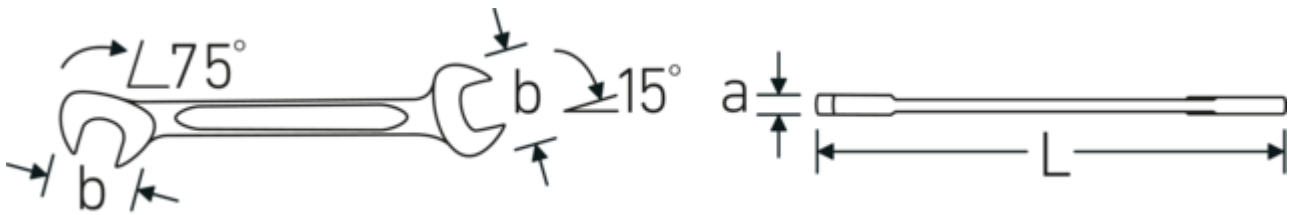

#### Eigenschaften.

- **metrische, gleiche** Schlüsselweiten
- gerade Ausführung, Maulstellung 15° und 75°
- stabile, schlanke und leichte Konstruktion
- hohe Biegefestigkeit durch Doppel-T-Profil
- griffige, hautsympatische Oberfläche durch STAHLWILLE Rundfinish
- extrem belastbar, außergewöhnlich langlebig
- im Gesenk geschmiedet, gehärtet und im Ölbad abgekühlt
- Chrome Alloy Steel, verchromt

#### Doppel-T-Profil

Unsere Maul- und Ringschlüssel verfügen über eine zusätzliche Vertiefung in der Mitte des Werkzeugs. Ähnlich dem Prinzip eines Doppel-T-Trägers wird damit eine enorme Belastbarkeit und maximale Biegefestigkeit bei geringerem Gewicht erreicht.

#### Offset Shaft Design

Unsere Schraubenschlüssel sind so konstruiert, dass sie an den Belastungszonen, wo die größten Kräfte einwirken - nämlich an der Verbindung zwischen Maul und Schaft - zusätzlich verstärkt sind, um so eine Verformung zu verhindern.

## Technische Attribute.

a	3 mm
Breite mm (b)	28,3 mm
Länge mm (L)	131 mm
Legierung	Chrome Alloy Steel
Maulstellung	15/75 °
Oberfläche	verchromt
Schlüsselweite 1 [mm]	13 mm
Schlüsselweite 2 [mm]	13 mm