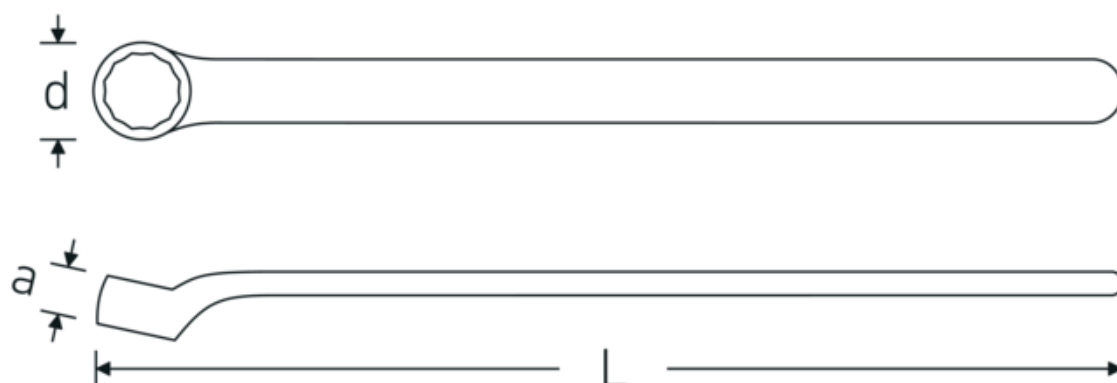

Rysunek techniczny.

Atrybuty techniczne.

a	13 mm
d	19,6 mm
DIN	DIN EN 60900
Długość mm (L)	147,6 mm
Szerokość w poprzek mieszkań 1 [mm]	10 mm

Dane logistyczne.

Głębokość mm (IFS)	142
Szerokość mm (IFS)	17
Wysokość mm (IFS)	11
Długość (w opakowaniu, mm)	143
Szerokość (w opakowaniu, mm)	18
Wysokość (w opakowaniu, mm)	15
Objętość (w opakowaniu, dm³)	0.03861 dm³
Art. nr	44190010
Waga (brutto, kg)	0,050
Waga PAP (kg)	0,000
Waga PVC (kg)	0,000
GTIN	4018754254026
Kraj pochodzenia AWR	GERMANY
Region pochodzenia	Nordrhein-Westfalen
WEEE/ElektroG	nicht ear-pflichtig
Nr taryfy celnej	82041100
Standard pakowania	1
Waga (g)	48 g

Variants.

Art. nr	Nr modelu (ERP)	Oznaczenie	GTIN
44190010	12161 VDE 10	Klucz oczkowy jednostronny VDE Rozmiar 10mm	4018754254026