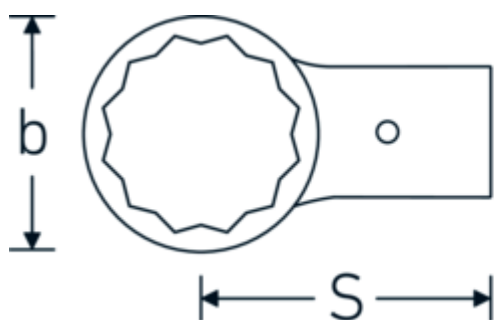

Ring-Aufsteckwerkzeug

732/80

Art.-Nr. **58228027**

GTIN **4018754132300**

Modell **732/80 27**

Bezeichnung.

Ring-Aufsteckwerkzeug SW 27mm Wkz.Aufn.24,5 x 28

Eigenschaften.

- Doppelsechskant mit AS-Drive-Profil
- für Drehmomentschlüssel mit Aufnahme für Aufsteckwerkzeuge
- Verchromung über Nickel, dauerhaft und abplatzsicher
- im Gesenk geschmiedet, gehärtet und im Ölbad abgekühlt
- stark belastbar, außergewöhnlich langlebig

Technische Zeichnung.

Technische Attribute.

Breite mm (b)	40,5 mm
Gr. Wkz.-Aufnahme Außenvierkant	24,5 x 28 mm
Höhe mm (h)	15 mm
S	95 mm
Schlüsselweite [mm]	27 mm

Logistikdaten.

Tiefe mm (IFS)	116
Breite mm (IFS)	43
Höhe mm (IFS)	35
WEEE/ElektroG	nicht ear-pflichtig
Länge (verpackt, mm)	150
Breite (verpackt, mm)	60

Höhe (verpackt, mm)	35
Volumen (verpackt, dm3)	0.315 dm3
Art.-Nr.	58228027
Gewicht (brutto, kg)	0,615
Gewicht PAP (kg)	0,000
Gewicht PVC (kg)	0,005
GTIN	4018754132300
Ursprungsland AWR	GERMANY
Ursprungsregion	Nordrhein-Westfalen
Zolltarifnr.	82041100
Packnorm	1
Gewicht (g)	610 g