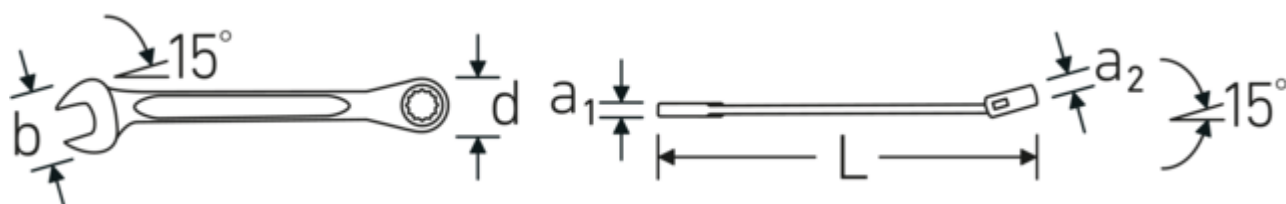

Särskilt låga tillverkningstoleranser med reproducerbar måttprecision gör att alla nycklar alltid har rätt mått. Både käft och ring sitter alltid säkert på skruven för så perfekt kraftöverföring som möjligt.

Technologies and features.

Dubbel T-profil

Våra kombinations- och u-ringnycklar har en extra fördjupning i mitten av verktyget. Precis som principen med en dubbel T-balk ger detta en enorm bärförmåga och maximal styrka samtidigt som vikten minskas.

Offset Shaft Design

Våra skiftnycklar är specialutformade med extra förstärkning i de belastningszoner där den största kraften appliceras - nämligen vid förbindelsen mellan käften och skftet - för att förhindra deformation.

Technical Drawing.

Technical Attributes.

Antal tänder	72
Arbetsvinkel	5 °
Bredd mm (b)	43 mm
d	38 mm
Längd mm (L)	272 mm
Käkens position	15 °
Ringposition	15 °
Nyckelstorlek 1 [tum]	13/16 "
Nyckelstorlek 2 [tum]	13/16 "