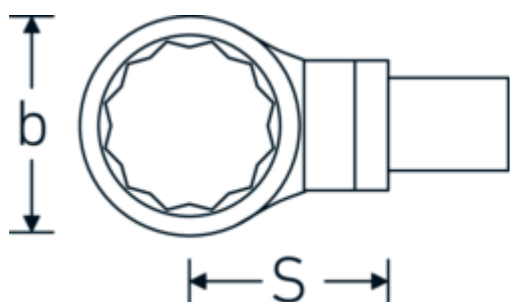

## Ring-Einsteckwerkzeug

**732/100**

Art.-Nr. **58221024**

GTIN **4018754238750**

Modell **732/100 SW 24**

### Bezeichnung.

Ring-Einsteckwerkzeug SW 24mm Wkz.Aufn.22 x 28

### Eigenschaften.

- Doppelsechskant mit AS-Drive-Profil
- für Drehmomentschlüssel mit Vierkantaufnahme
- Verchromung über Nickel, dauerhaft und abplatzsicher
- im Gesenk geschmiedet, gehärtet und im Ölbad abgekühlt
- stark belastbar, außergewöhnlich langlebig

### Technische Attribute.

Breite mm (b)	43 mm
Größe Wkz.-Aufnahme [Innenvierkant]	22 x 28 mm
Höhe mm (h)	15 mm
S	55 mm
Schlüsselweite [mm]	24 mm