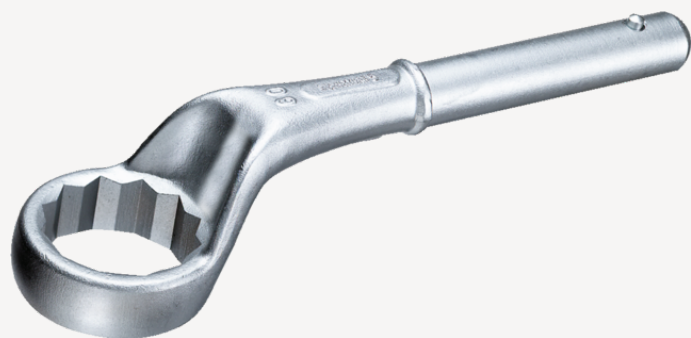

Klucze oczkowe jednostronne

5

Art. nr 42020036
GTIN 4018754023455
Modelka 5 36

Oznaczenie.

Klucz oczkowy pojedynczy do dociągania Rozmiar 36mm Dł.245mm

Właściwości.

- bez trzonu
- stal stopowa chromowa, chromowane