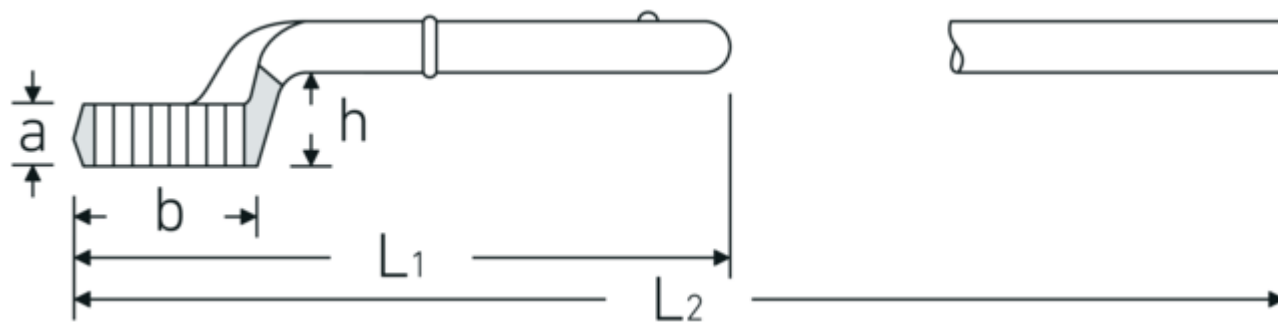

Klucze oczkowe jednostronne

5

Art. nr 42020036
GTIN 4018754023455
Modelka 5 36

Oznaczenie.

Klucz oczkowy pojedynczy do dociągania Rozmiar 36mm Dł.245mm

Właściwości.

- bez trzonu
- stal stopowa chromowa, chromowane

Rysunek techniczny.

Atrybuty techniczne.

a	20 mm
Szerokość mm (b)	54 mm
dla modelu	2
Wysokość mm (h)	35,5 mm
L1	245 mm
L2	735 mm
Szerokość w poprzek mieszkań 1 [mm]	36 mm

Dane logistyczne.

Głębokość mm (IFS)	245
Szerokość mm (IFS)	54
Wysokość mm (IFS)	20
Długość (w opakowaniu, mm)	250
Szerokość (w opakowaniu, mm)	55
Wysokość (w opakowaniu, mm)	21

Variants.

Art. nr	Nr modelu (ERP)	Oznaczenie	GTIN
42020024	5 24	Klucz oczkowy pojedynczy do dociągania Rozmiar 24mm Dł.180mm	4018754023394
42020027	5 27	Klucz oczkowy pojedynczy do dociągania Rozmiar 27mm Dł.190mm	4018754023400
42020030	5 30	Klucz oczkowy pojedynczy do dociągania Rozmiar 30mm Dł.200mm	4018754023417
42020032	5 32	Klucz oczkowy pojedynczy do dociągania Rozmiar 32mm Dł.235mm	4018754023424
42020036	5 36	Klucz oczkowy pojedynczy do dociągania Rozmiar 36mm Dł.245mm	4018754023455
42020038	5 38	Klucz oczkowy pojedynczy do dociągania Rozmiar 38mm Dł.250mm	4018754023479
42020041	5 41	Klucz oczkowy pojedynczy do dociągania Rozmiar 41mm Dł.265mm	4018754023486
42020042	5 42	Klucz oczkowy pojedynczy do dociągania Rozmiar 42mm Dł.265mm	4018754023493
42020046	5 46	Klucz oczkowy pojedynczy do dociągania Rozmiar 46mm Dł.280mm	4018754023509
42020050	5 50	Klucz oczkowy pojedynczy do dociągania Rozmiar 50mm Dł.290mm	4018754023523
42020055	5 55	Klucz oczkowy pojedynczy do dociągania Rozmiar 55mm Dł.300mm	4018754023547
42020060	5 60	Klucz oczkowy pojedynczy do dociągania Rozmiar 60mm Dł.345mm	4018754023561
42020065	5 65	Klucz oczkowy pojedynczy do dociągania Rozmiar 65mm Dł.355mm	4018754023578