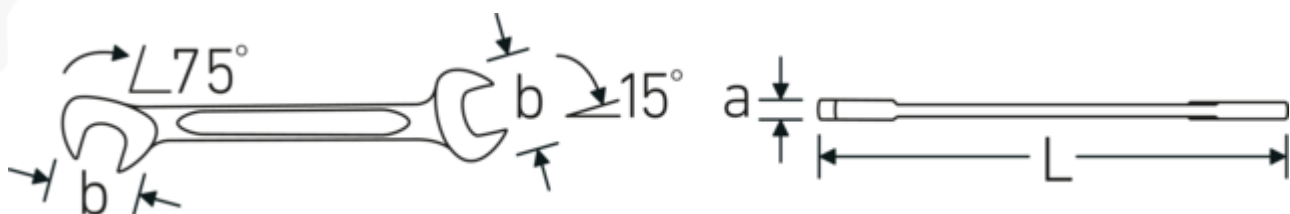

Technische tekening.