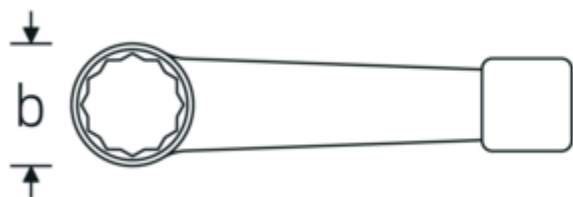

Vantaggi.

DIN 7444

Disegno tecnico.

Attributi tecnici.

a	25 mm
Larghezza mm (b)	87.5 mm
DIN	DIN 7444
Lunghezza mm (L)	270 mm
Larghezza tra le piastre 1 [mm]	55 mm

Dati logistici.

Profondità mm (IFS)	270
Larghezza mm (IFS)	86
Altezza mm (IFS)	25
Lunghezza (imballata, mm)	270
Larghezza (imballata, mm)	86
Altezza (imballata, mm)	25

Volume (imballato, dm3)	0.5805 dm3
N° Art.	42050055
Peso (lordo, kg)	1,375
Peso PAP (kg)	0,000
Peso PVC (kg)	0,000
GTIN	4018754024254
Paese di origine AWR	GERMANY
Regione di origine	Nordrhein-Westfalen
RAEE/Legge sull'elettricità	nicht ear-pflichtig
N. tariffa doganale	82041100
Standard di imballaggio	1
Peso [mm]	1375 g