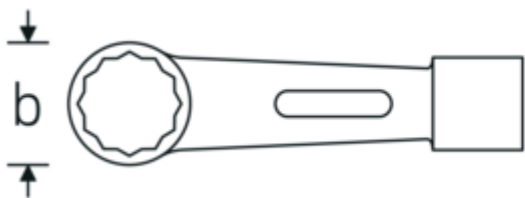

Ringslagsleutel

StahlwilleSTABIL® 8

Artikelnr. 42010060
GTIN 4018754023233
Model 8 60

Aanwijzing.

Ringslagsleutel Maat 60 mm L.300mm

Eigenschappen.

StahlwilleSTABIL®
• Chrome-Alloy-Steel, groen gelakt

Technische tekening.

Technische kenmerken.

a	42 mm
Breedte mm (b)	82.5 mm
Lengte mm (L)	300 mm
Flatbreedte 1 [mm]	60 mm

Logistieke gegevens.

Diepte mm (IFS)	302
Breedte mm (IFS)	85
Hoogte mm (IFS)	41
Lengte (verpakt, mm)	302

Breedte (verpakt, mm)	85
Hoogte (verpakt, mm)	41
Volume (verpakt, dm3)	1.05247 dm3
Artikelnr.	42010060
Gewicht (bruto, KG)	2,394
Gewicht PAP (KG)	0,000
Gewicht PVC (KG)	0,000
GTIN	4018754023233
Land van oorsprong AWR	GERMANY
Regio van oorsprong	Nordrhein-Westfalen
WEEE/ElektroG	nicht ear-pflichtig
Douanetarief nr.	82041100
Verpakkingsstandaard	1
Gewicht (g)	2394 g