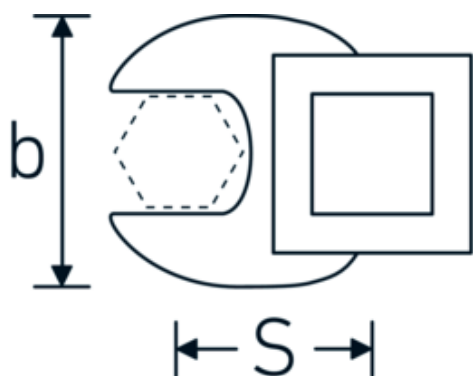

Crowfoot-Schlüssel, metrisch

540

Art.-Nr. 02200019

GTIN 4018754003563

Modell 540 19

Bezeichnung. 3/8 " Crowfoot-Schlüssel SW 19mm L.42,5mm

Eigenschaften. • Chrome Alloy Steel, verchromt

Technische Zeichnung.

Technische Attribute.

a	6,3 mm
Antriebsvierkant innen (Zoll)	3/8 "
Breite mm (b)	38 mm
Länge mm (L)	42,5 mm
S	22,4 mm
Schlüsselweite [mm]	19 mm

Logistikdaten.

Tiefe mm (IFS)	44
Breite mm (IFS)	38
Höhe mm (IFS)	18
WEEE/ElektroG	nicht ear-pflichtig
Länge (verpackt, mm)	45
Breite (verpackt, mm)	40
Höhe (verpackt, mm)	19