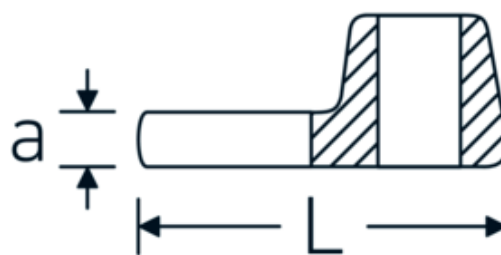

Crowfoot-Schlüssel, metrisch

540

Art.-Nr. 02200019

GTIN 4018754003563

Modell 540 19

Bezeichnung. 3/8 " Crowfoot-Schlüssel SW 19mm L.42,5mm

Eigenschaften. • Chrome Alloy Steel, verchromt

Technische Zeichnung.

Technische Attribute.

a	6,3 mm
Antriebsvierkant innen (Zoll)	3/8 "
Breite mm (b)	38 mm
Länge mm (L)	42,5 mm
S	22,4 mm
Schlüsselweite [mm]	19 mm

Logistikdaten.

Tiefe mm (IFS)	44
Breite mm (IFS)	38
Höhe mm (IFS)	18
WEEE/ElektroG	nicht ear-pflichtig
Länge (verpackt, mm)	45
Breite (verpackt, mm)	40
Höhe (verpackt, mm)	19