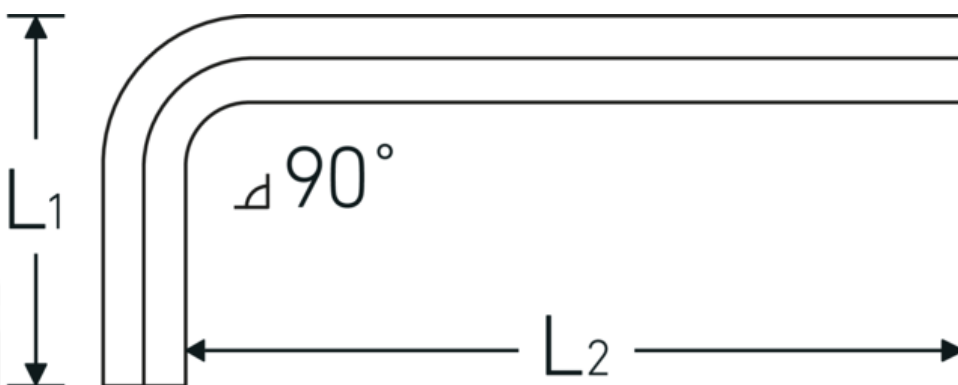

Technische tekening.

Technische kenmerken.

Uitvoerprofiel

Zeskant

Logistieke gegevens.

Diepte mm (IFS)

104