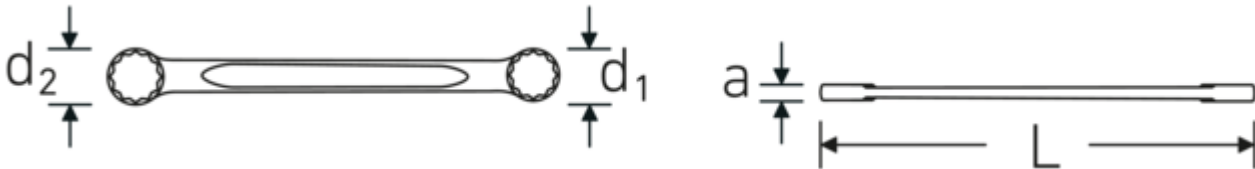

Dubbel-T-profiel

Onze combinatie- en ringsleutels hebben een extra uitsparing in het midden van het gereedschap. Vergelijkbaar met het principe van een dubbele T-balk biedt dit een enorme overdrachts capaciteit en maximale sterkte bij een lager gewicht.

Dunwandige ringen

De smalle diameter van onze ringen vereenvoudigt het werk in krappe ruimtes. De zijkanten van de ringen zijn hoger dan bij standaardmoeren, waardoor vastlopen wordt voorkomen.

Technische tekening.

Technische kenmerken.

a	12 mm
Uitvoerprofiel	Dubbel-zeskant AS-drive
d1	43 mm
d2	48,5 mm
DIN	DIN 837 / ISO 10103
Lengte mm (L)	325 mm
Flatbreedte 1 [mm]	30 mm
Breedte over vlakken 2 [mm]	34 mm

Logistieke gegevens.

Diepte mm (IFS)	325
Breedte mm (IFS)	49
Hoogte mm (IFS)	13
Lengte (verpakt, mm)	345
Breedte (verpakt, mm)	95
Hoogte (verpakt, mm)	40
Volume (verpakt, dm ³)	1.311 dm ³
Artikelnr.	41053034
Gewicht (bruto, KG)	1,535
Gewicht PAP (KG)	0,000
Gewicht PVC (KG)	0,014
GTIN	4018754021437
Land van oorsprong AWR	GERMANY
Regio van oorsprong	Nordrhein-Westfalen
WEEE/ElektroG	nicht ear-pflichtig
Douanetarief nr.	82041100
Verpakkingsstandaard	5
Gewicht (g)	307 g