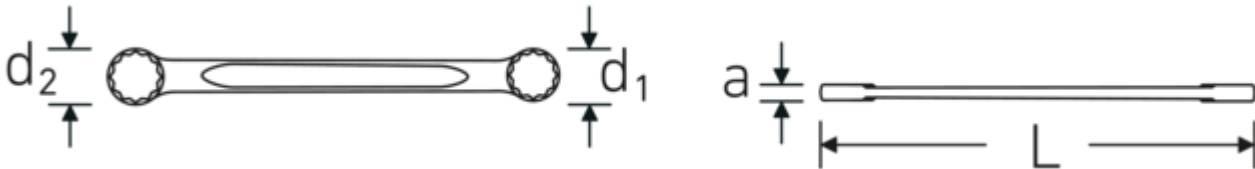

Dubbel-T-profiel

Onze combinatie- en ringsleutels hebben een extra uitsparing in het midden van het gereedschap. Vergelijkbaar met het principe van een dubbele T-balk biedt dit een enorme overdrachtscapaciteit en maximale sterkte bij een lager gewicht.

Dunwandige ringen

De smalle diameter van onze ringen vereenvoudigt het werk in krappe ruimtes. De zijkanten van de ringen zijn hoger dan bij standaardmoeren, waardoor vastlopen wordt voorkomen.

Technische tekening.

Technische kenmerken.

a	12 mm
Uitvoerprofiel	Dubbel-zeskant AS-drive
d1	43 mm
d2	45,5 mm
DIN	DIN 837 / ISO 10103
Lengte mm (L)	325 mm
Flatbreedte 1 [mm]	30 mm
Breedte over vlakken 2 [mm]	32 mm

Logistieke gegevens.