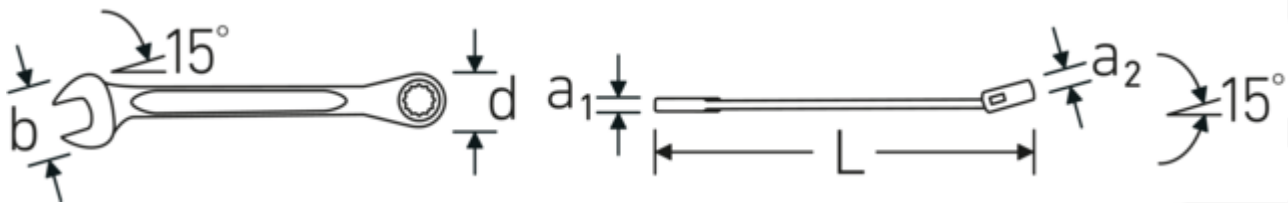

Technologieën en kenmerken.

Dubbel-T-profiel

Onze combinatie- en ringsleutels hebben een extra uitsparing in het midden van het gereedschap. Vergelijkbaar met het principe van een dubbele T-balk biedt dit een enorme overdrachtscapaciteit en maximale sterkte bij een lager gewicht.

Technische tekening.

Technische kenmerken.

Aantal gereedschappen	12 st.
Bereik	1/4-1"
Modelnr.	17a/12

Logistieke gegevens.

Diepte mm (IFS)	350
Breedte mm (IFS)	140
Hoogte mm (IFS)	70
Lengte (verpakt, mm)	350
Breedte (verpakt, mm)	140
Hoogte (verpakt, mm)	70
Volume (verpakt, dm ³)	3.43 dm ³