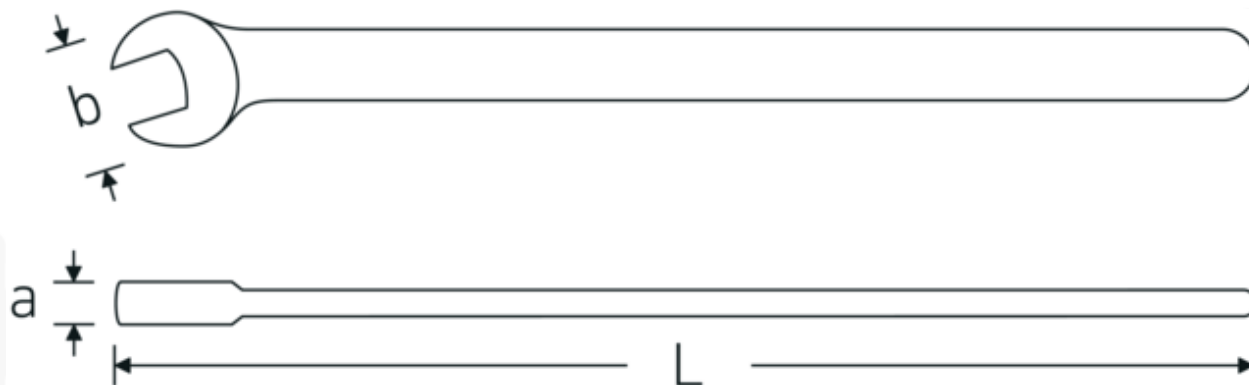

Teknisk tegning.