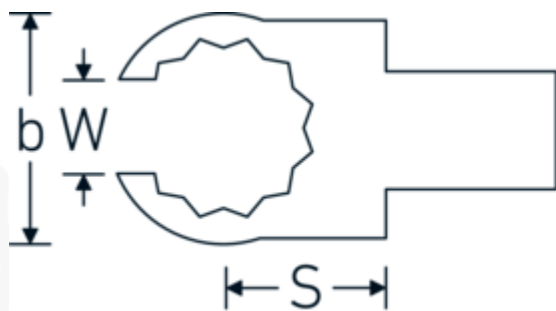

OPEN-RING insteekgereedschap

733/10

Artikelnr. 58231021
GTIN 4018754085170
Model 733/10 21

Aanwijzing.

OPEN-RING insteekgereedschap Maat 21 mm Wkz.Aufn.9 x 12

Eigenschappen.

- Voor momentsleutels met vierkante mof
- Vastgezet door penvergrendeling
- Verchroomd over nikkel, duurzaam en spaanbestendig
- Gesmeed, gehard en gekoeld in een oliebad
- Extreem veerkrachtig, uitzonderlijk duurzaam

Voordelen.

Voor momentsleutels met vierkantopname

Technische tekening.

Technische kenmerken.

Breedte mm (b)	38.5 mm
Afmeting gereedschapshouder [vierkant inwendig]	9 x 12 mm
Hoogte mm (h)	15 mm
S	20 mm
Sleutelplaatdikte [mm]	21 mm
W	16,2 mm

Logistieke gegevens.

Diepte mm (IFS)	53
Breedte mm (IFS)	40
Hoogte mm (IFS)	15
WEEE/ElektroG	nicht ear-pflichtig
Lengte (verpakt, mm)	59
Breedte (verpakt, mm)	43
Hoogte (verpakt, mm)	16
Volume (verpakt, dm3)	0.040592 dm3
Artikelnr.	58231021
Gewicht (bruto, KG)	0,088
Gewicht PAP (KG)	0,000
Gewicht PVC (KG)	0,002
GTIN	4018754085170
Land van oorsprong AWR	GERMANY
Regio van oorsprong	Nordrhein-Westfalen
Douanetarief nr.	82041100
Verpakkingsstandaard	1
Gewicht (g)	88 g

Varianten.

Artikelnr.	Modelnr. (ERP)	Beschrijving	GTIN
58231010	733/10 10	OPEN-RING insteekgereedschap Maat 10mm Wkz.Aufn.9 x 12	4018754034352
58231011	733/10 11	OPEN-RING insteekgereedschap Maat 11mm Wkz.Aufn.9 x 12	4018754034369
58231012	733/10 12	OPEN-RING insteekgereedschap Maat 12mm Wkz.Aufn.9 x 12	4018754034376
58231013	733/10 13	OPEN-RING insteekgereedschap Maat 13mm Wkz.Aufn.9 x 12	4018754034383
58231014	733/10 14	OPEN-RING insteekgereedschap Maat 14mm Wkz.Aufn.9 x 12	4018754034390
58231016	733/10 16	OPEN-RING insteekgereedschap Maat 16mm Wkz.Aufn.9 x 12	4018754085163
58231017	733/10 17	OPEN-RING insteekgereedschap Maat 17mm Wkz.Aufn.9 x 12	4018754034406
58231018	733/10 18	OPEN-RING insteekgereedschap Maat 18mm Wkz.Aufn.9 x 12	4018754034413