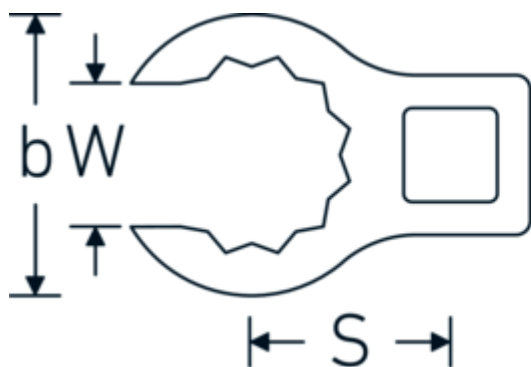

## Crowning-Schlüssel, metrisch

440

Art.-Nr. 02190019  
GTIN 4018754003419  
Modell 440 19

**Bezeichnung.** 3/8 " Crowring-Schlüssel SW 19mm L.40,5mm

**Eigenschaften.**

- Doppelsechskant mit AS-Drive-Profil
- Chrome Alloy Steel, verchromt

### Technische Zeichnung.

### Technische Attribute.

a	18,5 mm
Antriebsvierkant innen (Zoll)	3/8 "
Breite mm (b)	29 mm
Länge mm (L)	40,5 mm
S	21,3 mm
Schlüsselweite [mm]	19 mm
W	15,8 mm