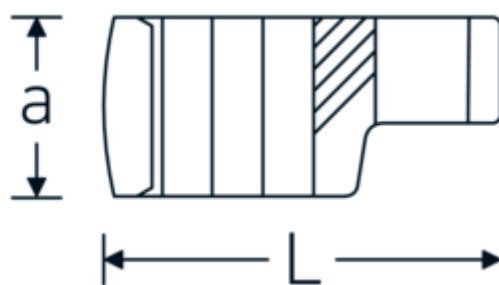

## Crowning-Schlüssel, metrisch

440

Art.-Nr. 02190019  
GTIN 4018754003419  
Modell 440 19

**Bezeichnung.** 3/8 " Crowring-Schlüssel SW 19mm L.40,5mm

**Eigenschaften.**

- Doppelsechskant mit AS-Drive-Profil
- Chrome Alloy Steel, verchromt

### Technische Zeichnung.

### Technische Attribute.

a	18,5 mm
Antriebsvierkant innen (Zoll)	3/8 "
Breite mm (b)	29 mm
Länge mm (L)	40,5 mm
S	21,3 mm
Schlüsselweite [mm]	19 mm
W	15,8 mm