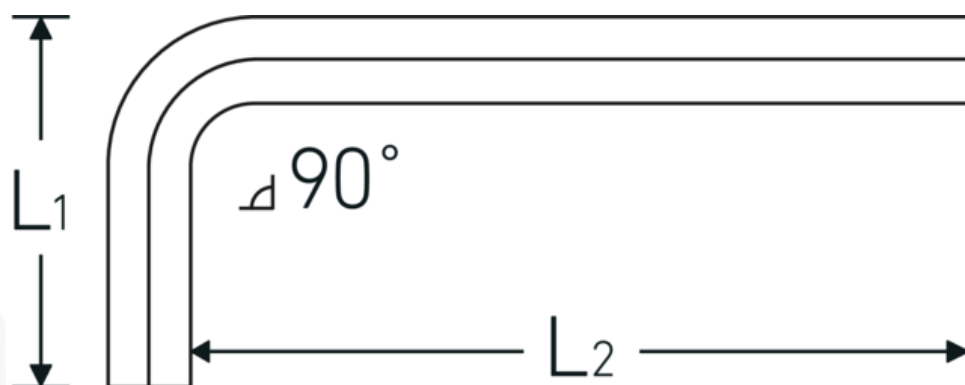

Sekskantet vinkelskruetrækker

10760a

Art. nr. 43553012
GTIN 4018754332335
Model 10760a 3/16
WINKELSCHRAUBENDREHER
SECHSKANT

Betegnelse. Sekskantet vinkelskruetrækker Sekskantsdrev 3/16 L.29mm x 70mm

Egenskaber.

- til skruer med indiv. sekskant
- Chrom-Vanadium, forniklet (0,028; 0,035; 0,050" bruneret)

Fordele.

til skruer med indvendig sekskant

Teknisk tegning.

Tekniske egenskaber.

Udgangsprofil	Sekskant
Udvendig sekskant (tommer)	3/16

Logistiske data.

Dybde mm. (IFS)	82
Bredde mm. (IFS)	32

L1	29 mm	Højde mm. (IFS)	5
L2	70 mm	Længde (pakket, mm.)	175
		Bredde (pakket, mm.)	100
		Højde (pakket, mm.)	6
		Volym (förpackad, dm3)	0.105 dm3
		Art. nr.	43553012
		Vægt (brutto, kg)	0,164
		Vægt PAP (kg)	0,000
		Vægt PVC (kg)	0,004
		GTIN	4018754332335
		Oprindelsesland AWR	GERMANY
		Oprindelsesregion	Nordrhein-Westfalen
		WEEE/ElektroG	nicht ear-pflichtig
		Toldtarif nr.	82054000
		Pakkestandard	10
		Vægt (g)	15 g