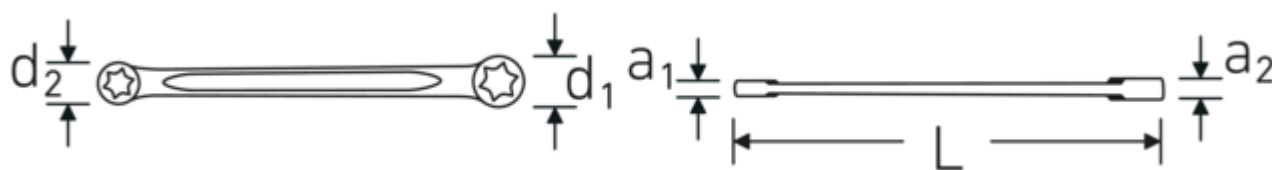

Rysunek techniczny.

Atrybuty techniczne.

a1	8 mm
a2	9,5 mm
Profil wyjściowy	TORX®
d1	17,8 mm
d2	22,5 mm
Rozmiar profilu wyjściowego	E14 x E18
Długość mm (L)	185 mm

Dane logistyczne.

Głębokość mm (IFS)	185
Szerokość mm (IFS)	23
Wysokość mm (IFS)	10
Długość (w opakowaniu, mm)	210
Szerokość (w opakowaniu, mm)	65
Wysokość (w opakowaniu, mm)	40
Objętość (w opakowaniu, dm³)	0.546 dm³
Art. nr	41251418
Waga (brutto, kg)	0,710
Waga PAP (kg)	0,000
Waga PVC (kg)	0,008
GTIN	4018754022366
Kraj pochodzenia AWR	GERMANY
Region pochodzenia	Nordrhein-Westfalen
WEEE/ElektroG	nicht ear-pflichtig
Nr taryfy celnej	82041100
Standard pakowania	10
Waga (g)	71 g

Variants.

Art. nr	Nr modelu (ERP)	Oznaczenie	GTIN
41250608	21TX E 6 x E 8	Dwustronny klucz oczkowy E6 x E8 Dł.115,5mm	4018754022342
41251012	21TX E 10 x E 12	Dwustronny klucz oczkowy E10 x E12 Dł.149,5mm	4018754022359