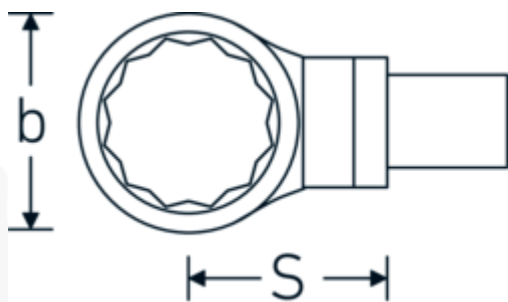

### Aanwijzing.

Insteekringsleutel Maat 27mm Wkz.Aufn.22 x 28

## Technische kenmerken.

Breedte mm (b)	43 mm
Afmeting gereedschapshouder [vierkant inwendig]	22 x 28 mm
Hoogte mm (h)	15 mm
S	55 mm
Sleutelplaatdikte [mm]	27 mm

## Logistieke gegevens.

Diepte mm (IFS)	120
Breedte mm (IFS)	43
Hoogte mm (IFS)	32
WEEE/ElektroG	nicht ear-pflichtig
Lengte (verpakt, mm)	125
Breedte (verpakt, mm)	45
Hoogte (verpakt, mm)	33
Volume (verpakt, dm3)	0.185625 dm3
Artikelnr.	58221027
Gewicht (bruto, KG)	0,615
Gewicht PAP (KG)	0,000
Gewicht PVC (KG)	0,005
GTIN	4018754238767
Land van oorsprong AWR	GERMANY
Regio van oorsprong	Nordrhein-Westfalen
Douanetarief nr.	82041100
Verpakkingsstandaard	1
Gewicht (g)	609 g