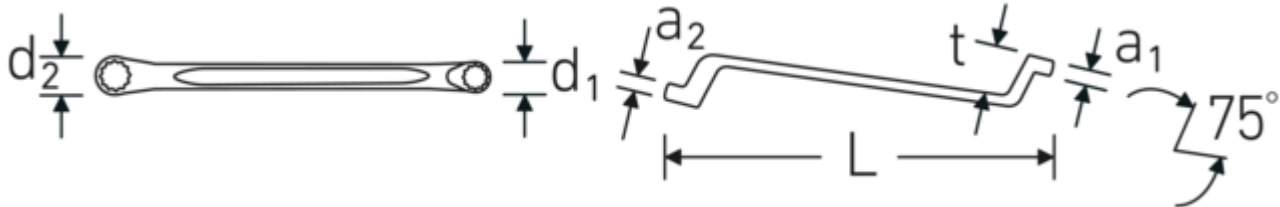

Extreem dunwandige ringen maken het mogelijk om op moeilijk bereikbare plaatsen in machines, auto's, fietsen enz. te werken.

Technologieën en kenmerken.

Dubbel-T-profiel

Onze combinatie- en ringsleutels hebben een extra uitsparing in het midden van het gereedschap. Vergelijkbaar met het principe van een dubbele T-balk biedt dit een enorme overdrachtscapaciteit en maximale sterkte bij een lager gewicht.

Dunwandige ringen

De smalle diameter van onze ringen vereenvoudigt het werk in krappe ruimtes. De zijken van de ringen zijn hoger dan bij standaardmoeren, waardoor vastlopen wordt voorkomen.

Technische tekening.

Technische kenmerken.

Aantal gereedschappen	12 st.
Bereik	6x7-30x32
Modelnr.	20/12

Logistieke gegevens.

Diepte mm (IFS)	390
Breedte mm (IFS)	100
Hoogte mm (IFS)	45
Lengte (verpakt, mm)	395
Breedte (verpakt, mm)	130
Hoogte (verpakt, mm)	65
Volume (verpakt, dm ³)	3.33775 dm ³
Artikelnr.	96410406
Gewicht (bruto, KG)	3,174
Gewicht PAP (KG)	0,116
Gewicht PVC (KG)	0,000
GTIN	4018754080984
Land van oorsprong AWR	GERMANY
Regio van oorsprong	Nordrhein-Westfalen
WEEE/ElektroG	nicht ear-pflichtig
Douanetarief nr.	82041100
Verpakkingsstandaard	1
Gewicht (g)	3137 g