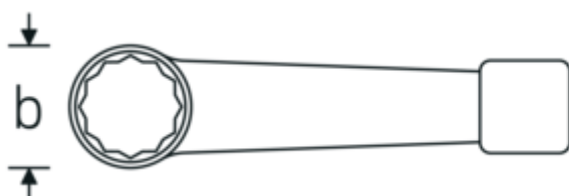

Klucze oczkowe do pobijania

4205

Art. nr 42050075
GTIN 4018754024322
Modelka 4205 75

Oznaczenie.

Klucz oczkowy udarowy Rozmiar 75mm Dł.325mm

Właściwości.

- DIN 7444
- stal specjalna, szara

Zalety.

DIN 7444

Rysunek techniczny.

Atrybuty techniczne.

a	34 mm
Szerokość mm (b)	114.5 mm
DIN	DIN 7444
Długość mm (L)	325 mm
Szerokość w poprzek mieszkań 1 [mm]	75 mm

Dane logistyczne.

Głębokość mm (IFS)	330
Szerokość mm (IFS)	110
Wysokość mm (IFS)	33
Długość (w opakowaniu, mm)	330

Szerokość (w opakowaniu, mm)	110
Wysokość (w opakowaniu, mm)	33
Objętość (w opakowaniu, dm³)	1.1979 dm ³
Art. nr	42050075
Waga (brutto, kg)	2,780
Waga PAP (kg)	0,000
Waga PVC (kg)	0,000
GTIN	4018754024322
Kraj pochodzenia AWR	GERMANY
Region pochodzenia	Nordrhein-Westfalen
WEEE/ElektroG	nicht ear-pflichtig
Nr taryfy celnej	82041100
Standard pakowania	1
Waga (g)	2780 g

42050135	4205 135	Klucz oczkowy udarowy Rozmiar 135mm Dł.520mm	4018754024445
42050145	4205 145	Klucz oczkowy udarowy Rozmiar 145mm Dł.580mm	4018754024469
42050160	4205 160	Klucz oczkowy udarowy Rozmiar 160mm Dł.580mm	4018754024490
42050165	4205 165	Klucz oczkowy udarowy Rozmiar 165mm Dł.650mm	4018754024506
42050170	4205 170	Klucz oczkowy udarowy Rozmiar 170mm Dł.650mm	4018754024513
42050175	4205 175	Klucz oczkowy udarowy Rozmiar 175mm Dł.650mm	4018754024520
42050180	4205 180	Klucz oczkowy udarowy Rozmiar 180mm Dł.650mm	4018754024537
42050210	4205 210	Klucz oczkowy udarowy Rozmiar 210mm Dł.750mm	4018754024575