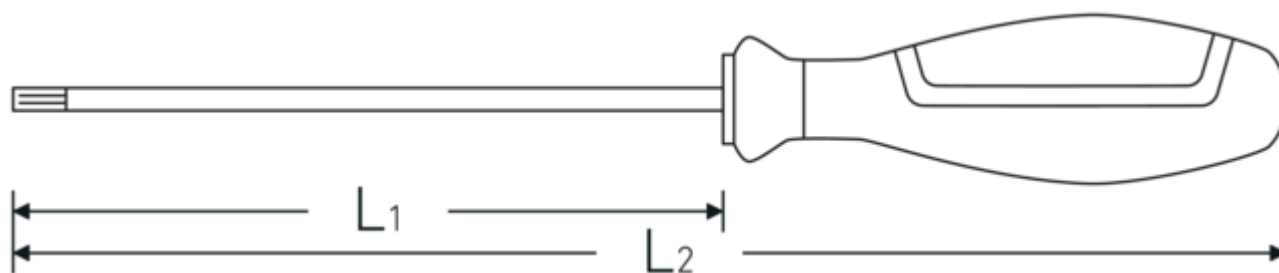

Zalety.

do wkrętów wewnętrznych TORX®

Najważniejsze cechy produktu.

Wyjątkowe wykonanie.

Ostrza wykonane są z wyjątkowo cienkiej, przemysłowej stali stopowej chromowej, całościowo hartowanej i tak zamocowanej w rękojeści, że tam nie spadają.

Rysunek techniczny.

Atrybuty techniczne.

Profil wyjściowy	TORX®
Rozmiar profilu wyjściowego	T9
L1	60 mm
L2	145 mm

Dane logistyczne.

Głębokość mm (IFS)	170
Szerokość mm (IFS)	25
Wysokość mm (IFS)	25
Długość (w opakowaniu, mm)	180
Szerokość (w opakowaniu, mm)	75
Wysokość (w opakowaniu, mm)	40
Objętość (w opakowaniu, dm ³)	0.54 dm ³
Art. nr	46503009
Waga (brutto, kg)	0,145
Waga PAP (kg)	0,000
Waga PVC (kg)	0,000
GTIN	4018754278039
Kraj pochodzenia AWR	GERMANY
Region pochodzenia	Nordrhein-Westfalen
WEEE/ElektroG	nicht ear-pflichtig
Nr taryfy celnej	82054000
Standard pakowania	5
Waga (g)	35 g