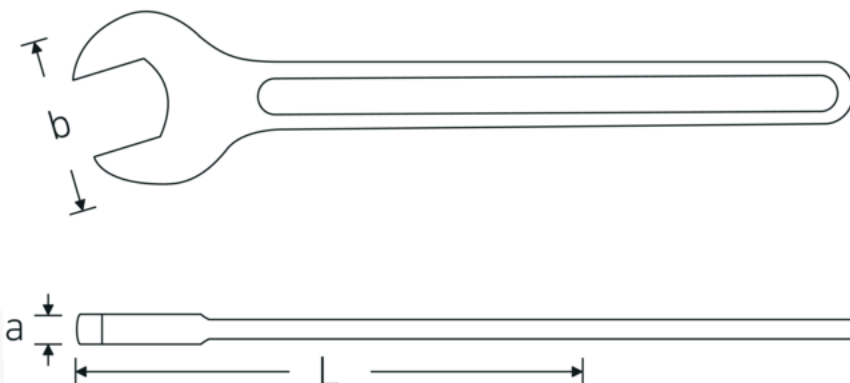

### Aanwijzing.

Enkele steeksleutel Maat 85mm L.690mm

### Eigenschappen.

- DIN 894 tot 85 mm
- gelegeerd staal, staalgrijs

### Voordelen.

DIN 894 tot en met 85 mm

### Technische kenmerken.

**a** 23 mm  
**Breedte mm (b)** 173 mm