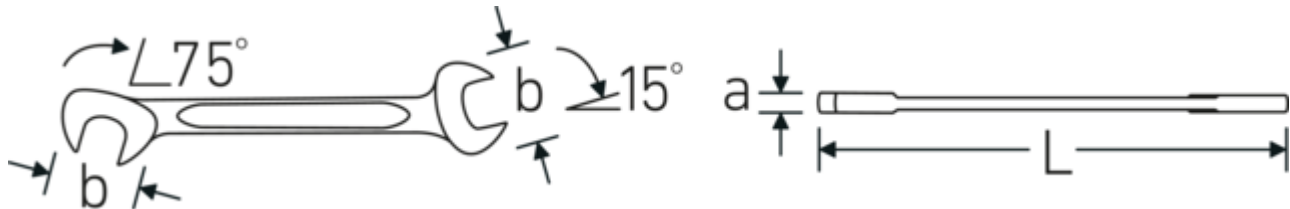

Afzonderlijk: 5 vrije vakken in de rolstoeltas om extra sleutelbreedtes aan te vullen

Technologieën en kenmerken.

Dubbel-T-profiel

Onze combinatie- en ringsleutels hebben een extra uitsparing in het midden van het gereedschap. Vergelijkbaar met het principe van een dubbele T-balk biedt dit een enorme overdrachtscapaciteit en maximale sterkte bij een lager gewicht.

Offset Shaft Design

Onze steeksleutels zijn speciaal ontworpen met extra versteviging in de belastingszones waar de meeste kracht wordt uitgeoefend - namelijk bij de verbinding tussen de bek en de steel - om vervorming te voorkomen.

Technische tekening.

Technische kenmerken.

Aantal gereedschappen	10 st.
Bereik	4-11
Modelnr.	12/10

Logistieke gegevens.

Diepte mm (IFS)	150
Breedte mm (IFS)	75
Hoogte mm (IFS)	15
Lengte (verpakt, mm)	175
Breedte (verpakt, mm)	100
Hoogte (verpakt, mm)	30
Volume (verpakt, dm ³)	0.525 dm ³
Artikelnr.	96400653
Gewicht (bruto, KG)	0,230
Gewicht PAP (KG)	0,000
Gewicht PVC (KG)	0,005
GTIN	4018754080564
Land van oorsprong AWR	GERMANY
Regio van oorsprong	Nordrhein-Westfalen
WEEE/ElektroG	nicht ear-pflichtig
Douanetarief nr.	82041100
Verpakkingsstandaard	1
Gewicht (g)	161 g