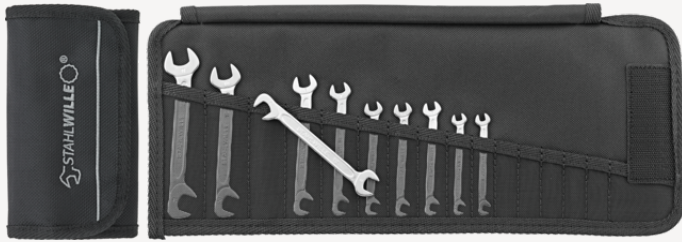

Dubbele steeksleutelset ELECTRIC, metrisch

ELECTRIC 12

Artikelnr. **96400653**
GTIN **4018754080564**
Model **ELECTRIC 12/10**

Aanwijzing.

Dubbele steeksleutelset ELECTRIC ELECTRIC 12/10 4-11 10 st.

Eigenschappen.

- roltas met klittenband uit zeer sterk textiel

Voordelen.

10-delige steeksleutelset in een praktische roltas met velcro-sluiting van extreem stevig textielmateriaal

De gripvaste afwerking zorgt voor ergonomische schroevendraaiers die prettig in de hand liggen

Door het gebruik van hoogwaardig speciaalstaal en een ingewikkeld smeedproces zijn de dubbele steeksleutels duurzaam en robuust

Bijzonder lage productietoleranties garanderen dat de kop altijd vast op de schroef zit

Afzonderlijk: 5 vrije vakken in de rolstoeltas om extra sleutelbreedtes aan te vullen

Technologieën en kenmerken.

Dubbel-T-profiel

Onze combinatie- en ringsleutels hebben een extra uitsparing in het midden van het gereedschap. Vergelijkbaar met het principe van een dubbele T-balk biedt dit een enorme overdrachtscapaciteit en maximale sterkte bij een lager gewicht.