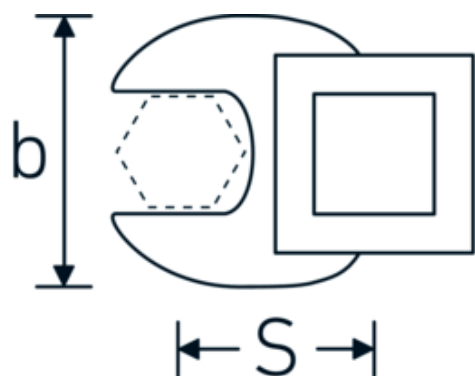

Crowfoot-Schlüssel, zöllig

540a

Art.-Nr. 02500058
GTIN 4018754004751
Modell 540 A 1 5/16

Bezeichnung. 3/8 " Crowfoot-Schlüssel SW 1 5/16" L.53mm

Eigenschaften. • Chrome Alloy Steel, verchromt

Technische Zeichnung.

Technische Attribute.

a	8 mm
Antriebsvierkant innen (Zoll)	3/8 "
Breite mm (b)	57 mm
Länge mm (L)	53 mm
S	31,2 mm
Schlüsselweite [Zoll]	1 5/16 "

Logistikdaten.

Tiefe mm (IFS)	54
Breite mm (IFS)	57
Höhe mm (IFS)	18
WEEE/ElektroG	nicht ear-pflichtig
Länge (verpackt, mm)	54
Breite (verpackt, mm)	57
Höhe (verpackt, mm)	18